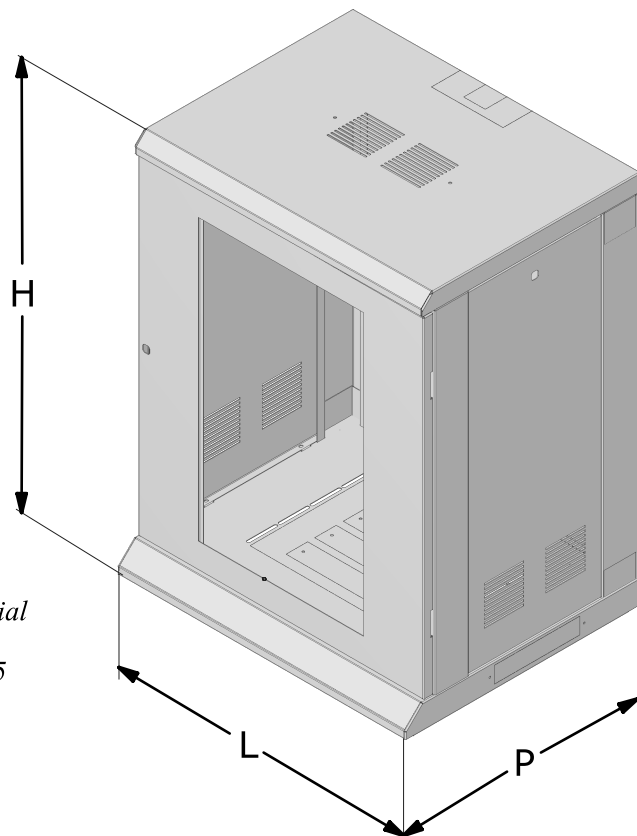

Armadio Rack a pavimento 19"

Riportata la classificazione dei prodotti standard, se desiderate un armadio speciale potete contattarci che soddisferemo la vostra richiesta (colore, dimensione, struttura generale)

Caratteristiche standard:

- Montanti di spessore 1,5 mm con foratura passo 25mm
- Numero due montanti regolabili in profondità
- Predisposizione per coppia di montanti aggiuntiva
- Pareti laterali e posteriore asportabili
- Parete anteriore con vetro temperato fumè Spess 4/5 mm a seconda delle dimensioni
- Possibilità di avere porta in metallo
- Serratura a scomparsa con sistema di chiusura alto - basso
- Passaggio cavi del tetto e dello zoccolo con apertura regolabile
- Kit di messa a terra
- Feritoie per l' aerazione
- Colore standard RAL7035 altri colori su richiesta del cliente

Reported the list of standard products, if you wished for a special cabinet you could contact us who will meet yours request (colour, size, general structure). Standard colour Grey RAL7035 others colours on request by costumer.

(*) - Parametri in mm

Codice	Alt.(H)*	Larg.(L)*	Prof.(P)*	Codice	Alt.(H)*	Larg.(L)*	Prof.(P)*
S-ARM-2166-02	1050	600	600	S-ARM-2868-02	1500	600	800
S-ARM-2167-02	1050	600	700	S-ARM-2877-02	1500	700	700
S-ARM-2168-02	1050	600	800	S-ARM-2886-02	1500	800	600
S-ARM-2169-02	1050	600	900	S-ARM-2888-02	1500	800	800
S-ARM-2186-02	1050	800	600	S-ARM-3666-02	1800	600	600
S-ARM-2466-02	1200	600	600	S-ARM-3667-02	1800	600	700
S-ARM-2467-02	1200	600	700	S-ARM-3668-02	1800	600	800
S-ARM-2468-02	1200	600	800	S-ARM-3686-02	1800	800	600
S-ARM-2469-02	1200	600	900	S-ARM-3688-02	1800	800	800
S-ARM-2486-02	1200	800	600	S-ARM-4016-02	2000	1000	600
S-ARM-2488-02	1200	800	900	S-ARM-4060-02	2000	600	1000
S-ARM-2489-02	1200	800	900	S-ARM-4961-01	2000	600	1100
S-ARM-2866-02	1500	600	600	S-ARM-4064-02	2000	600	400
S-ARM-2867-02	1500	600	700	S-ARM-4065-02	2000	600	500