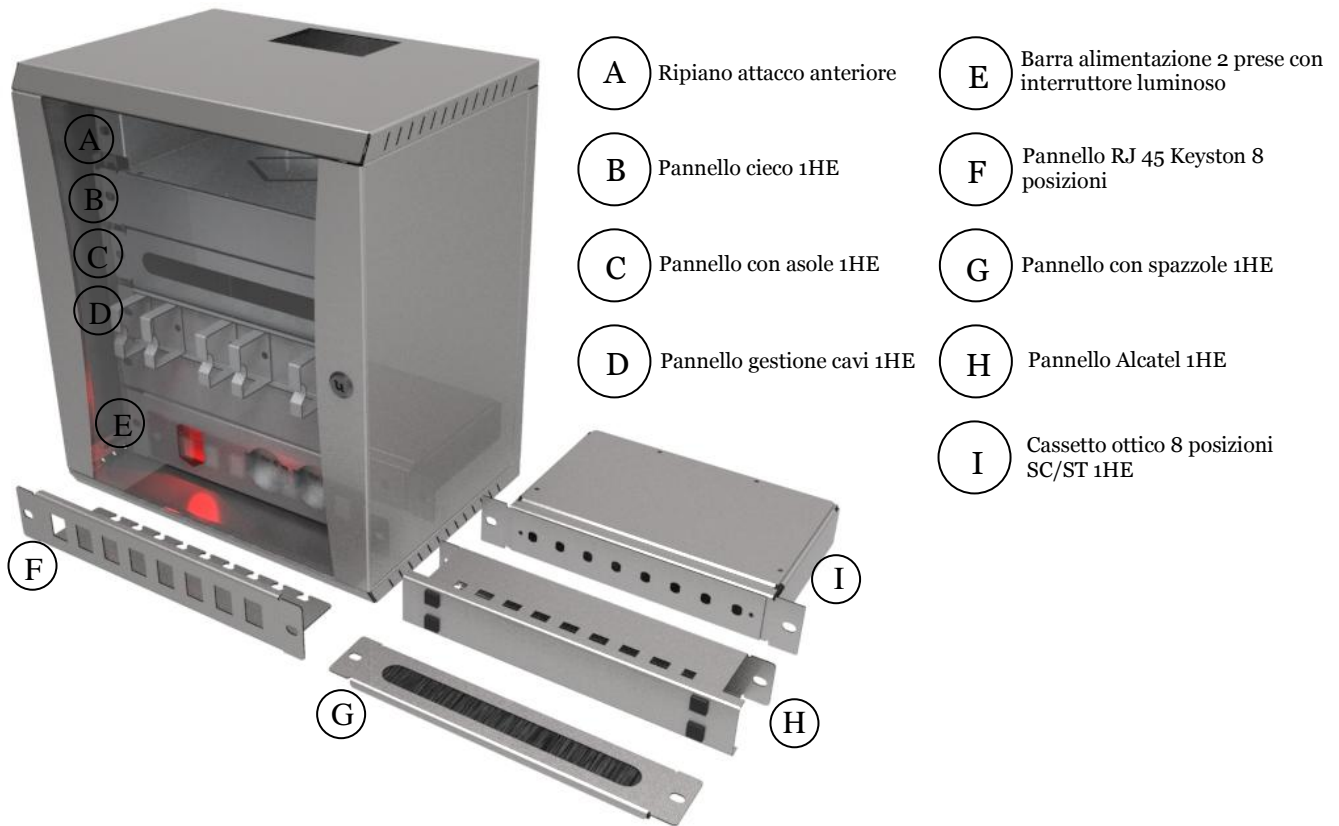

Armadietto MIDILAN con accessori 10''

Codice	Alt./Height	Larg./Width	Prof./Depth	Colore/Colour
ACC-2030/2003	400 mm	350 mm	250 mm	Nero Opaco/ Dull Black

Codice	Alt./Height	Larg./Width	Prof./Depth	Colore/Colour
(A) ACC-2032	1HE	270 mm	176 mm	Nero Opaco/ Dull Black
(B) ACC-2018/10P	1HE	270 mm	10 mm	Nero Opaco/ Dull Black
(C) ACC-1110/10P	1HE	270 mm	10 mm	Nero Opaco/ Dull Black
(D) ACC-1015/10P	1HE	270 mm	63 mm	Nero Opaco/ Dull Black
(E) ACC-2012	2HE	270 mm	50 mm	Nero Opaco/ Dull Black
(F) ACC-2031	1HE	270 mm	60 mm	Nero Opaco/ Dull Black
(D) ACC-2013	1HE	270 mm	10 mm	Nero Opaco/ Dull Black
(H) ACC-1016-EM/10P	1HE	270 mm	60 mm	Nero Opaco/ Dull Black
(I) ACC-1033/10P	1HE	270 mm	217 mm	Nero Opaco/ Dull Black