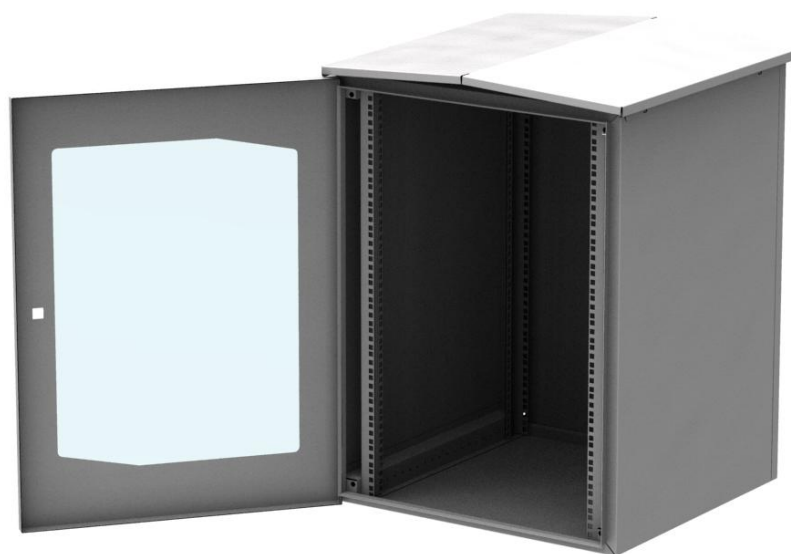

Armadio BOX 17HE con tetto antipioggia

Descrizione

Armadio BOX 17 HE in lamiera sp. 12/10
Disponibile con e senza tetto e anche con
sportello anteriore cieco

Optional

1. Foratura a disegno
2. Colorazioni speciali

* Misure relative unicamente all'armadio. Il tetto misura: 45x630x665 mm

Codice	Alt./Height	Larg./Width	Prof./Depth	Colore/Colour
CPT-BOX-176-0/IP55	790 mm *	600 mm *	600 mm *	Grigio RAL7035