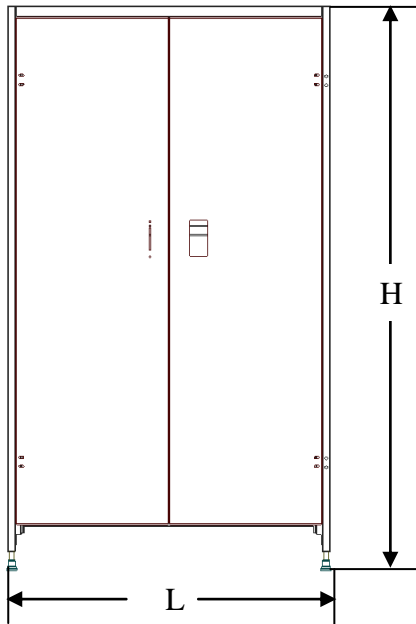

Armadio porta stampi per piegatrici

Descrizione

Armadio con stampi porta utensili.

Accessori:

- Cassetto porta attrezzi
- N°54 porta stampi in acciaio zincato
- Piedini regolabili
- Chiusura a chiave

Optional

1. Colorazioni speciali:

- Struttura Bianca/Porte Blu
- Struttura Nera/Porte Rosse

Codice	Alt./Height	Larg./Width	Prof./Depth	Colore/Colour
CAM-APS-TECNOSTAMP	1550 mm	925 mm	900 mm	Nero Bucciato *