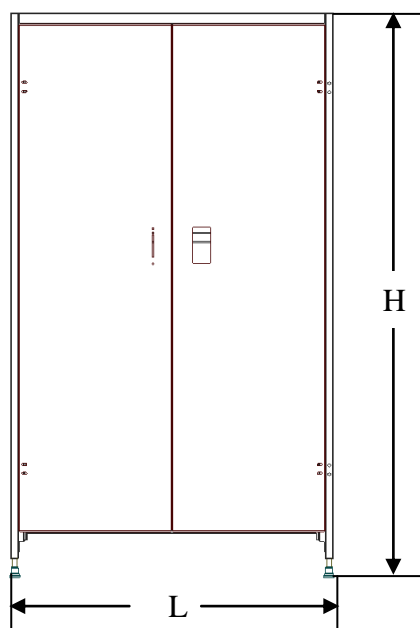

Armadio porta stampi per piegatrici

Descrizione

Armadio con stampi porta utensili.

Accessori:

- Cassetto porta attrezzi
- N°54 porta stampi in acciaio zincato
- Piedini regolabili
- Chiusura a chiave

Optional

1. Colorazioni speciali:

- Struttura Bianca/Porte Blu
- Struttura Nera/Porte Rosse

Codice	Alt./Height	Larg./Width	Prof./Depth	Colore/Colour
CAM-APS-TECNOSTAMP	1460 mm	925 mm	900 mm	Nero Bucciato *