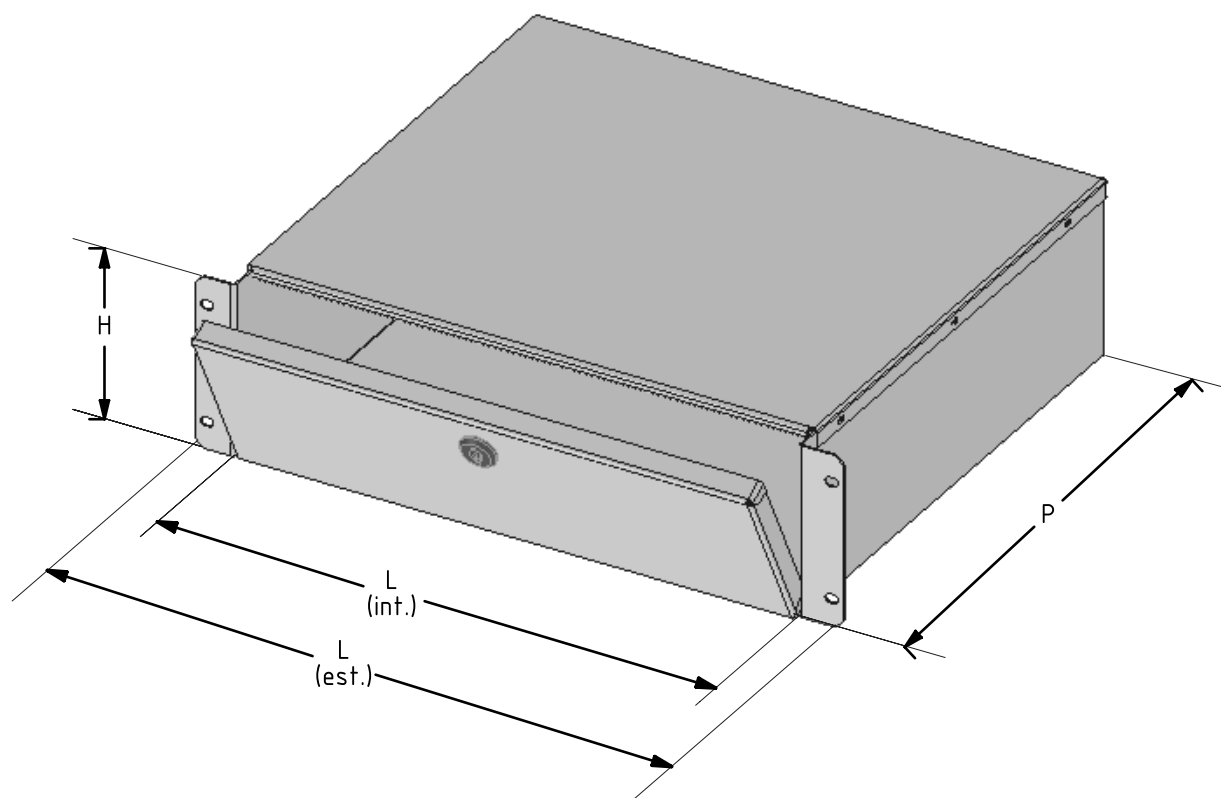

Cassetto 3HE fisso con sportello apribile con chiave

3HE Fixed Drawer with door opening with key

Codice	Alt/Height	Largh/Width		Prof/Depth	Colore/Colour
		internal	external		
ACC-5017	3HE	430 mm	492 mm	410 mm	Grigio/Grey RAL7035
ACC-5017	3HE	430 mm	492 mm	410 mm	Grigio/Grey RAL7001
ACC-5017	3HE	430 mm	492 mm	410 mm	Nero/Black RAL9005