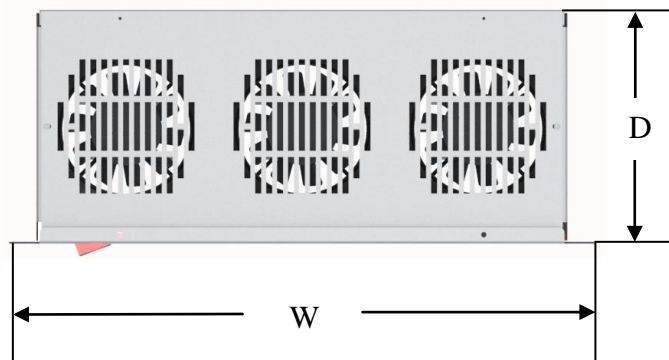

Cassetto di ventilazione 3 ventole

Descrizione

Cassetto di ventilazione con ventole 230V 16W completo di interruttore luminoso e fusibile di sicurezza

Optional

1. Foratura a disegno
2. Colorazioni speciali

Codice	Alt./Height	Larg./Width	Prof./Depth	Colore/Colour
ACC-1010	44 mm	433 mm	194 mm	Grigio RAL7055/Nero
ACC-1010+T (CON TERMOTATO)	44 mm	433 mm	269 mm	Grigio RAL7035/Nero