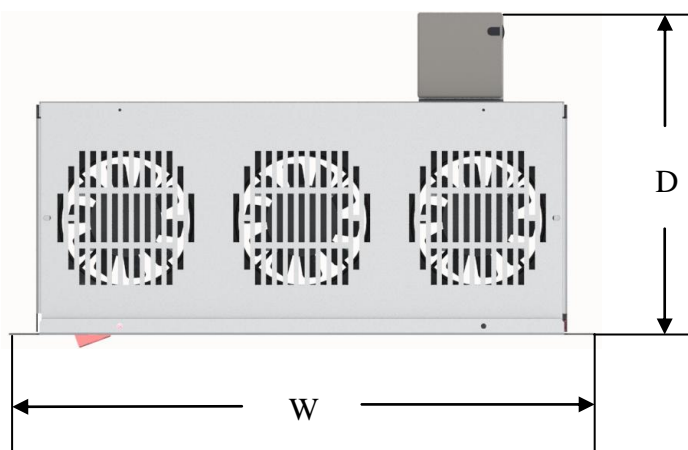

Cassetto di ventilazione 3 ventole

Descrizione

Cassetto di ventilazione con ventole 230V 16W completo di interruttore luminoso e fusibile di sicurezza

Optional

1. Foratura a disegno
2. Colorazioni speciali

Codice	Alt./Height	Larg./Width	Prof./Depth	Colore/Colour
ACC-1010	44 mm	433 mm	194 mm	Grigio RAL7055/Nero
ACC-1010+T (CON TERMOTATO)	44 mm	433 mm	269 mm	Grigio RAL7035/Nero