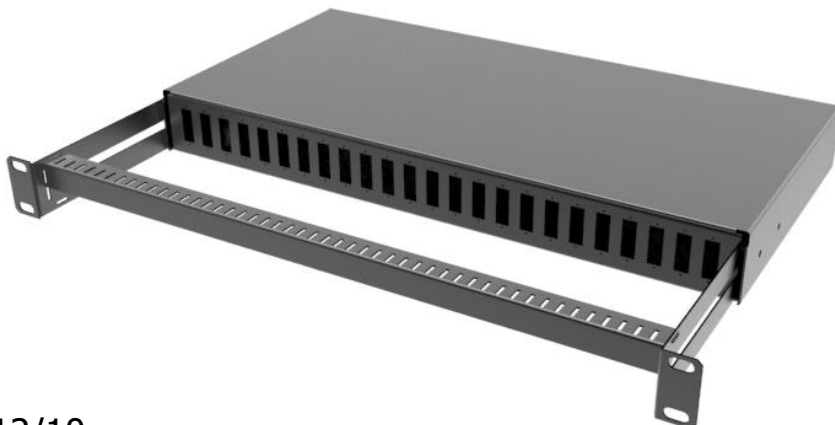

Cassetto ottico 1HE con frontalino fisso

Struttura

Lamiera d'acciaio sp. 12/10
verniciata nero opaco

Descrizione

Cassetto fisso in acciaio sp. 12/10,
frontalino fisso da 8, 16 e 24 porte.
Dotato di staffe laterali regolabili in
Acciaio sp. 12/10

Optional

1. Foratura a disegno
2. Colorazioni speciali
3. Frontalini speciali a richiesta

Codice	Alt./Height	Larg./Width	Prof./Depth	Colore/Colour
KL_CO24MSCD	1HE	500 mm	220 mm	Grigio/Grey RAL7035
KL_CO24MSCD	1HE	500 mm	220 mm	Nero/Black RAL9005
KL_CO24MSCD	1HE	500 mm	220 mm	Acciaio Zincato/Zinc Steel

Tipologia frontalini

Codice	8 Porte	16 Porte	24 Porte	Colore/Colour
Frontalino SC	Sinplex/Duplex	Sinplex/Duplex	Sinplex/Duplex	Come da descrizione
Frontalino ST	Sinplex	Sinplex	Sinplex	Come da descrizione
Frontalino RJ	Sinplex	Sinplex	Sinplex	Come da descrizione
Frontalino RJ 11-45	Sinplex	Sinplex	Sinplex	Come da descrizione
Frontalino cieco	/	/	/	Come da descrizione