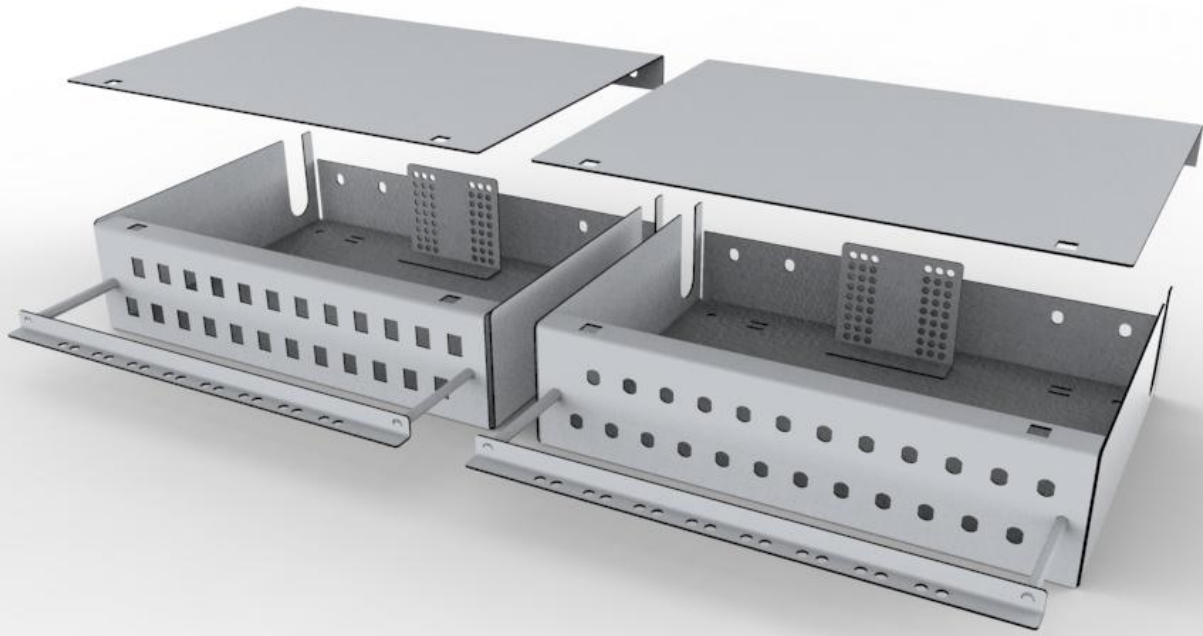

Cassetto ottico a muro 20/24 posizioni

Struttura

Lamiera d'acciaio sp. 15/10
verniciata RAL7035 bucciato

Descrizione

Il cassetto a muro per fibre ottiche è disponibile in quattro versioni: 20/24 posizioni SC e 20/24 posizioni ST. Come il corpo gli angolari sono in lamiera sp. 15/10 verniciati RAL7035 bucciato

Optional

1. Forature a disegno
2. Colorazioni speciali

Codice	Alt./Height	Larg./Width	Prof./Depth	Colore/Colour
ACC_1177	80 mm	300 mm	363 mm	Grioglio/ Grey RAL7035