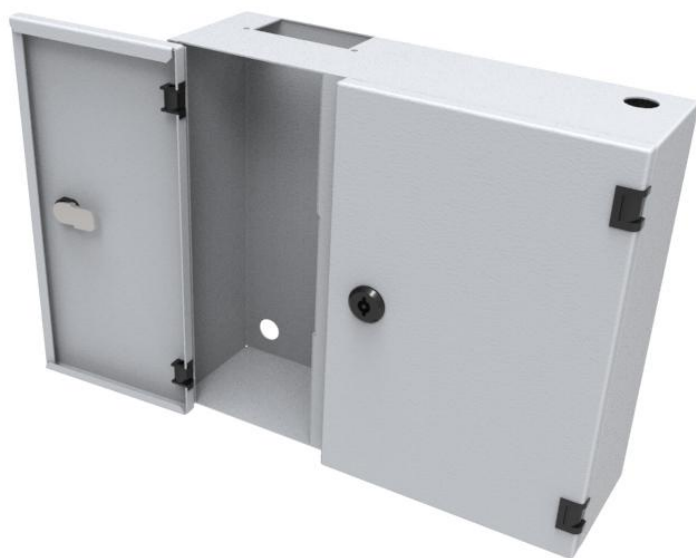

# Cassetto ottico a muro con chiusure con serratura a chiave

## Descrizione

- Lamiera d'acciaio sp. 12/10 verniciata RAL 7035 bucciato
- Due tipologie standard di frontalino interno: 24ST e 24SC

- Disponibile anche con colorazioni speciali su richiesta del cliente
- Frontalini speciali su richiesta del cliente
- Possibilità di foratura a disegno

Codice	Alt./Height	Larg./Width	Prof./Depth	Colore/Colour
<b>KL-CO1M-E</b>	120 mm	350 mm	250 mm	Grigio/ <i>Grey</i> RAL7035
<b>KL-CO1M-E</b>	120 mm	350 mm	250 mm	Grigio/ <i>Grey</i> RAL7001
<b>KL-CO1M-E</b>	120 mm	350 mm	250 mm	Nero/ <i>Black</i> RAL9005