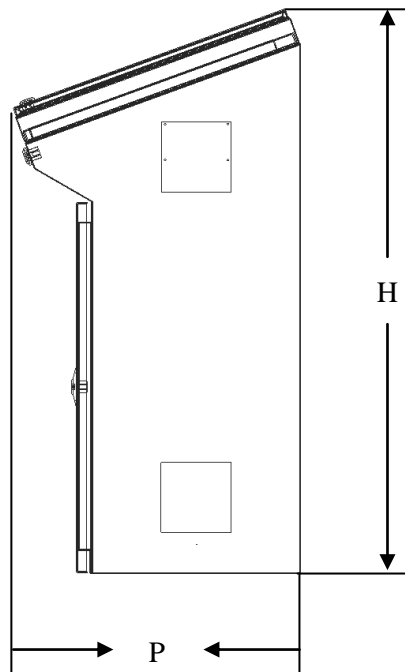

# Pulpito porta monitor touch screen

## Descrizione

Pulpito porta monitor touch screen con sportello in vetro temprato con pistoni a gas

## Optional

1. Foratura a disegno
2. Colorazioni speciali
3. Dimensioni speciali
4. Ruote
5. Piedini regolabili
6. Zoccolo

Codice	Alt./Height	Larg./Width	Prof./Depth	Colore/Colour
2013-ICI-23	1008 mm	800 mm	512 mm	RAL 7035/5015 ACCIAIO INOX