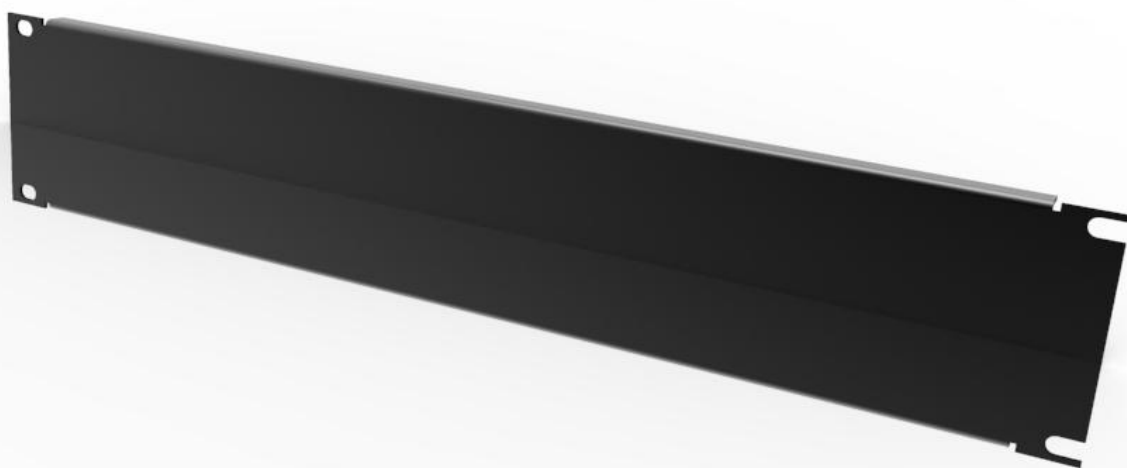

# Pannelli ciechi 19”

## Struttura

Lamiera d'acciaio sp. 15/10  
verniciata RAL9005 bucciato

<b>Codice</b>	<b>Alt./Height</b>	<b>Larg./Width</b>	<b>Prof./Depth</b>	<b>Colore/Colour</b>
<b>ACC-1018</b>	1HE	483 mm	10 mm	Nero Opaco/ <i>Dull Black</i>
<b>ACC-1019</b>	2HE	483 mm	10 mm	Nero Opaco/ <i>Dull Black</i>
<b>ACC-1020</b>	3HE	483 mm	10 mm	Nero Opaco/ <i>Dull Black</i>
<b>ACC-1027</b>	4HE	483 mm	10 mm	Nero Opaco/ <i>Dull Black</i>
<b>ACC-1028/EM</b>	5HE	483 mm	10 mm	Nero Opaco/ <i>Dull Black</i>
<b>ACC-1173</b>	6HE	483 mm	10 mm	Nero Opaco/ <i>Dull Black</i>