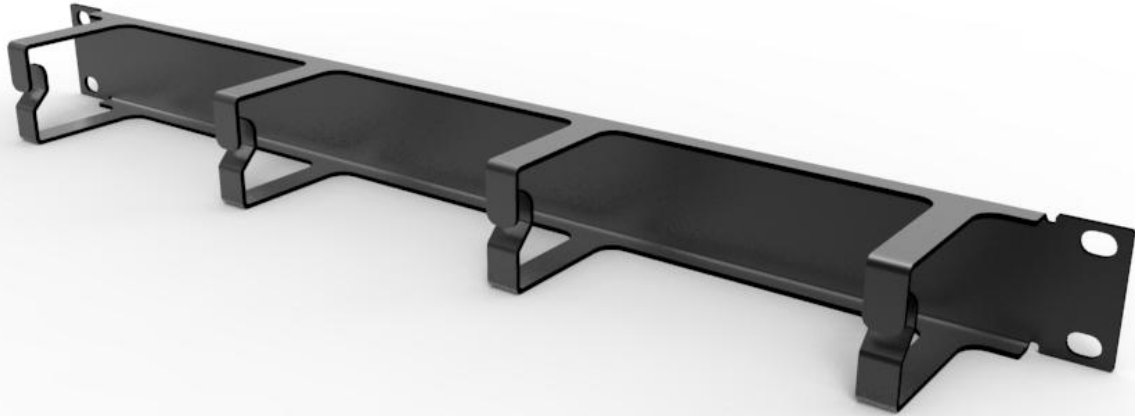

Pannelli gestione cavi 19”

Struttura

Lamiera d'acciaio sp. 15/10
verniciata RAL9005 bucciato

Codice	Alt./Height	Larg./Width	Prof./Depth	Colore/Colour
ACC-1015	1HE	482 mm	63 mm	Nero Opaco/ <i>Dull Black</i>
ACC-1015/8CM	1HE	482 mm	80 mm	Nero Opaco/ <i>Dull Black</i>
ACC-1015/10CM	1HE	482 mm	100 mm	Nero Opaco/ <i>Dull Black</i>
ACC-1015/16CM	1HE	482 mm	160 mm	Nero Opaco/ <i>Dull Black</i>
ACC-1016	2HE	482 mm	63 mm	Nero Opaco/ <i>Dull Black</i>
ACC-1016/8CM	2HE	482 mm	80 mm	Nero Opaco/ <i>Dull Black</i>
ACC-1016/10CM	2HE	482 mm	100 mm	Nero Opaco/ <i>Dull Black</i>
ACC-1016/16CM	2HE	482 mm	160 mm	Nero Opaco/ <i>Dull Black</i>
ACC-1017	3HE	482 mm	63 mm	Nero Opaco/ <i>Dull Black</i>
ACC-1017/8CM	3HE	482 mm	80 mm	Nero Opaco/ <i>Dull Black</i>
ACC-1017/10CM	3HE	482 mm	100 mm	Nero Opaco/ <i>Dull Black</i>
ACC-1017/16CM	3HE	482 mm	160 mm	Nero Opaco/ <i>Dull Black</i>