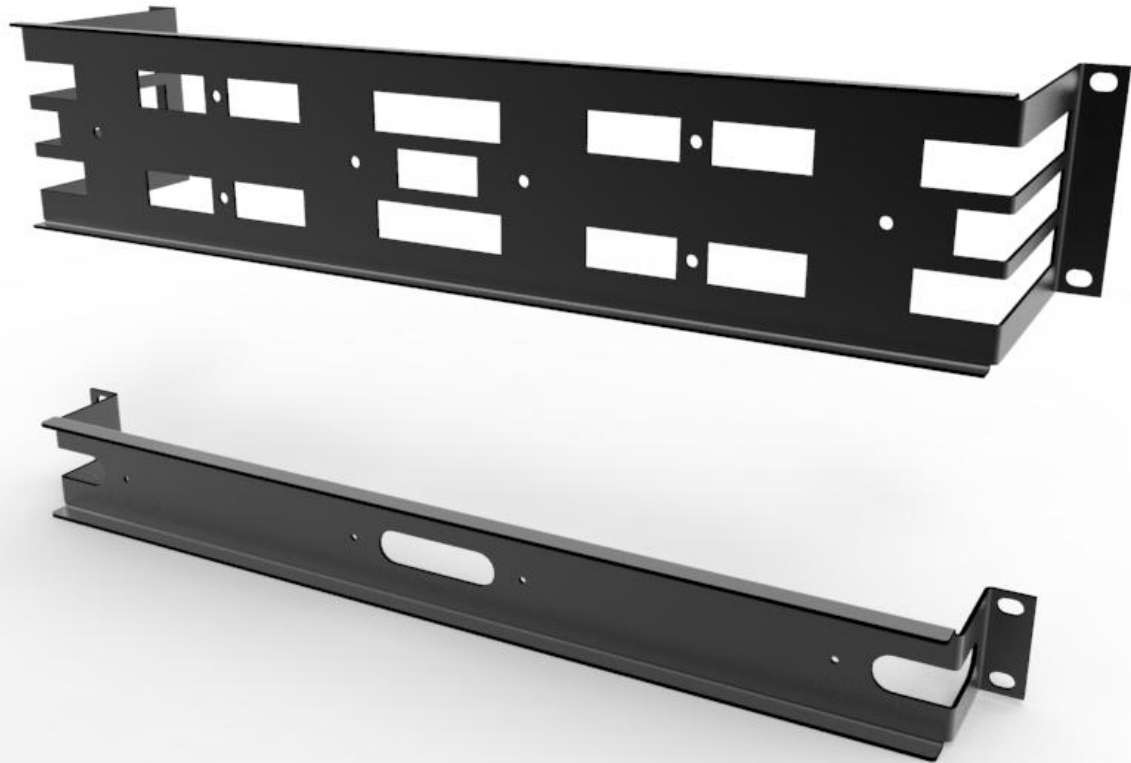

Pannelli PDS arretrati 19”

Struttura

Lamiera d'acciaio sp. 15/10
verniciata RAL9005 bucciato

Codice	Alt./Height	Larg./Width	Prof./Depth	Colore/Colour
ACC-1336	1HE	482 mm	110 mm	Nero Opaco/ <i>Dull Black</i>
ACC-1116	2HE	482 mm	110 mm	Nero Opaco/ <i>Dull Black</i>
ACC-1117	4HE	482 mm	110 mm	Nero Opaco/ <i>Dull Black</i>
ACC-1117/16CM	4HE	482 mm	160 mm	Nero Opaco/ <i>Dull Black</i>