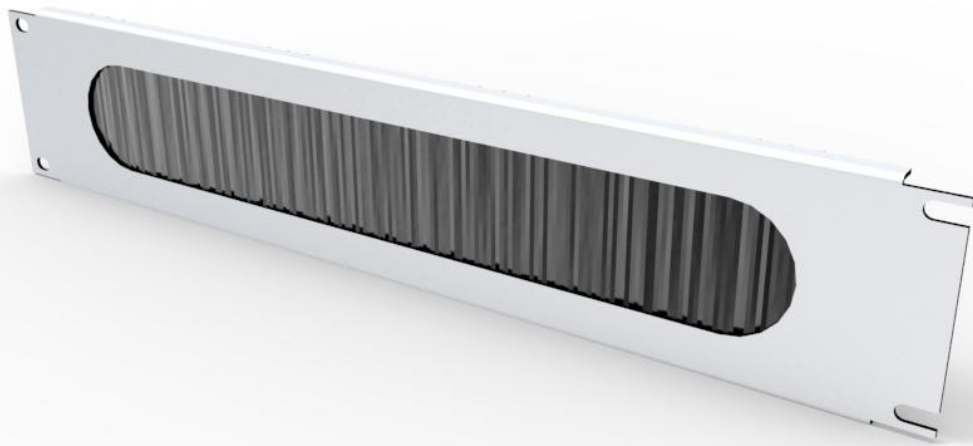

Pannelli passa cavo 19”

Struttura

Lamiera d'acciaio sp. 15/10
verniciata RAL705 bucciato

Codice	Alt./Height	Larg./Width	Prof./Depth	Colore/Colour
ACC-1018	1HE	483 mm	10 mm	Grigio/ <i>Grey</i> RAL7035
ACC-1019	2HE	483 mm	10 mm	Grigio/ <i>Dull</i> RAL7035