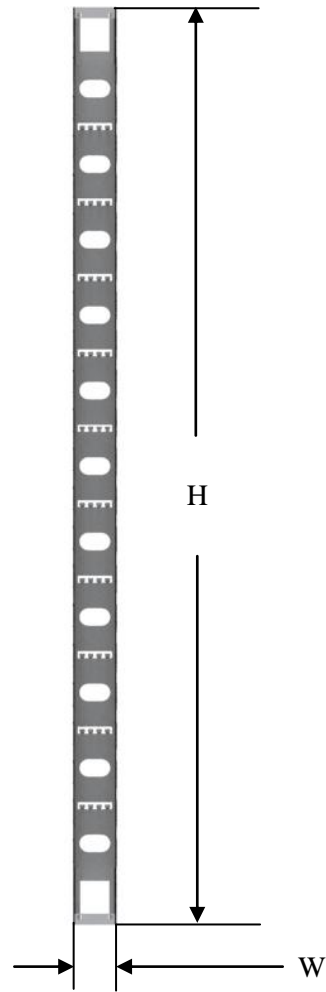

Vertical Cable

Descrizione

Vertical cable spessore 15/10

Colorazioni base:

- Grigio RAL 7035
- Nero RAL 9001

Optional

1. Foratura a disegno
2. Colorazioni speciali

Codice	Alt./Height	Larg./Width	Prof./Depth	Colore/Colour
ACC-RVCM95x190CSPEC	1845 mm	95 mm	120 mm	RAL 7035/9001
ACC-RVCM95x190C	1900 mm	95 mm	120 mm	RAL 7035/9001
ACC-RVCM95x210C	2100 mm	95 mm	120 mm	RAL 7035/9001
ACC-RVCM20x190C	1900 mm	200 mm	120 mm	RAL 7035/9001
ACC-RVCM20x210C	2100 mm	200 mm	240 mm	RAL 7035/9001