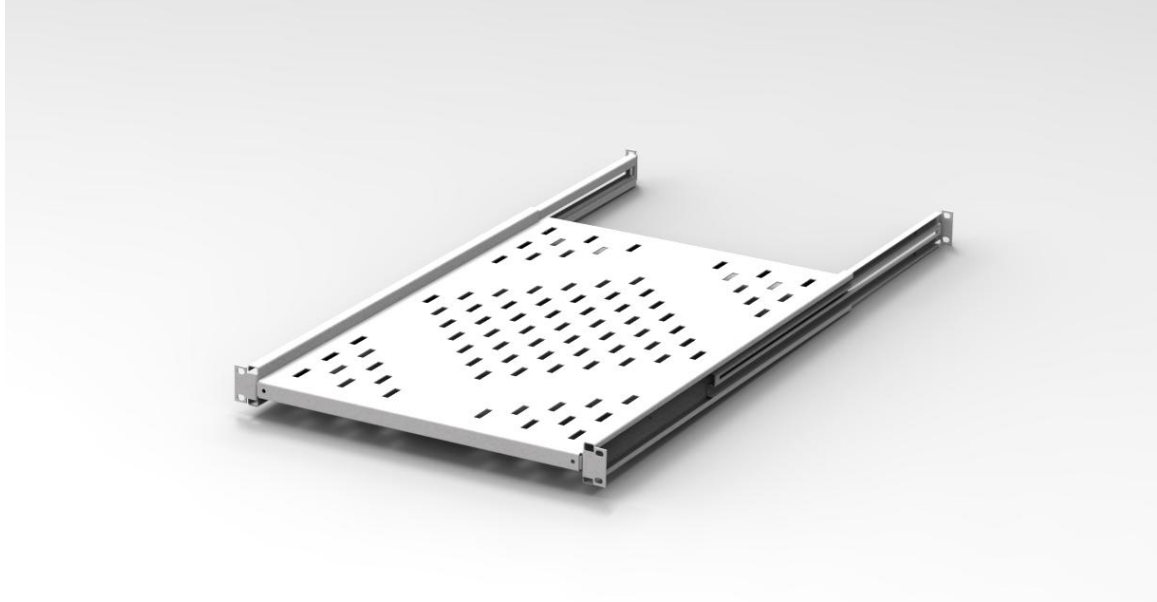

Ripiano estraibile 1HE

Struttura

Lamiera d'acciaio sp. 15/10
verniciata RAL9005 bucciato

Optional

1. Colorazioni speciali

Codice	Alt./Height	Larg./Width	Prof./Depth	Colore/Colour
ACC-1200	1HE	420 mm	350 mm	Griogio /Grey RAL7035
ACC-5015	1HE	420 mm	400 mm	Griogio /Grey RAL7035
ACC-1003	1HE	420 mm	450 mm	Griogio /Grey RAL7035
ACC-1175/650	1HE	420 mm	650 mm	Griogio /Grey RAL7035
ACC-1175	1HE	420 mm	800 mm	Griogio /Grey RAL7035