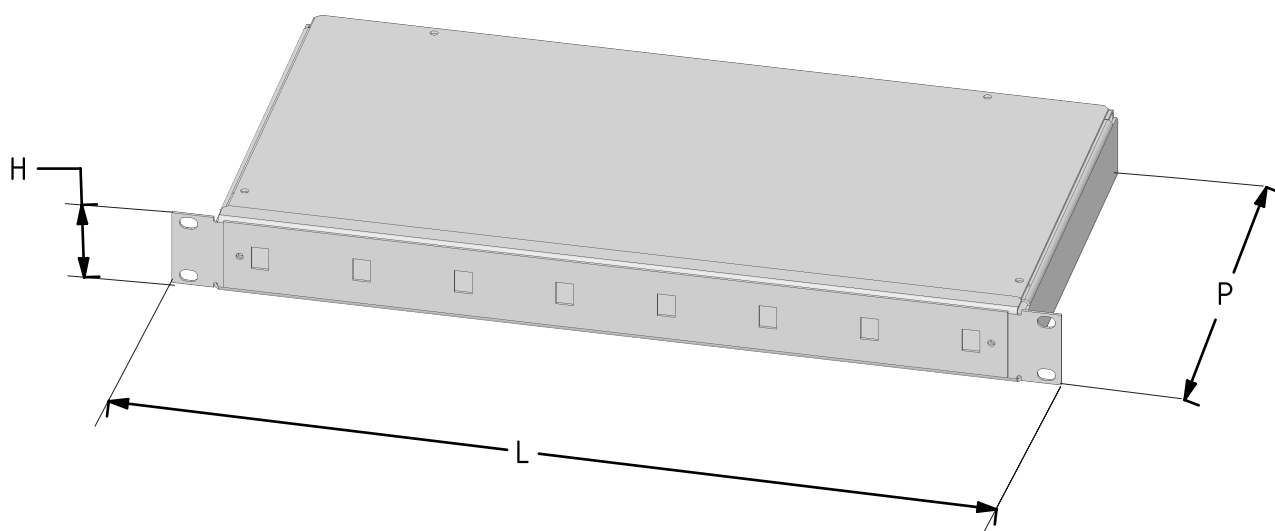

# Cassetto ottico 1HE

## *Optic drawer 1HE*

La CAM vi offre questo alloggiamento da 482,6 mm (19") accoglie le cassette di giunzione ed è utilizzabile in tutti i ripartitori di rete con piano di fissaggio 482,6 mm (19") con funzione di terminale o ripartitore per cavi in fibre ottiche. La versatilità dell' alloggiamento consente un' installazione sicura di tutte le cassette di giunzione attualmente sul mercato

*CAM gives you this lodging large 482.6 mm (19") holds the junction boxes . The versatility of the lodging permits a safe instalation of all junction boxs for sale at the moment*

Disponibili 8 modelli di frontalini  
*Available 8 models of optic panel*

Codice	Alt/Height	Largh/Width		Prof/Depth	Colore/Colour
		internal	external		
<b>ACC-1017</b>	1HE	430 mm	482 mm	225 mm	Grigio/ <i>Grey</i> RAL7035 Nero/ <i>Black</i> RAL9005