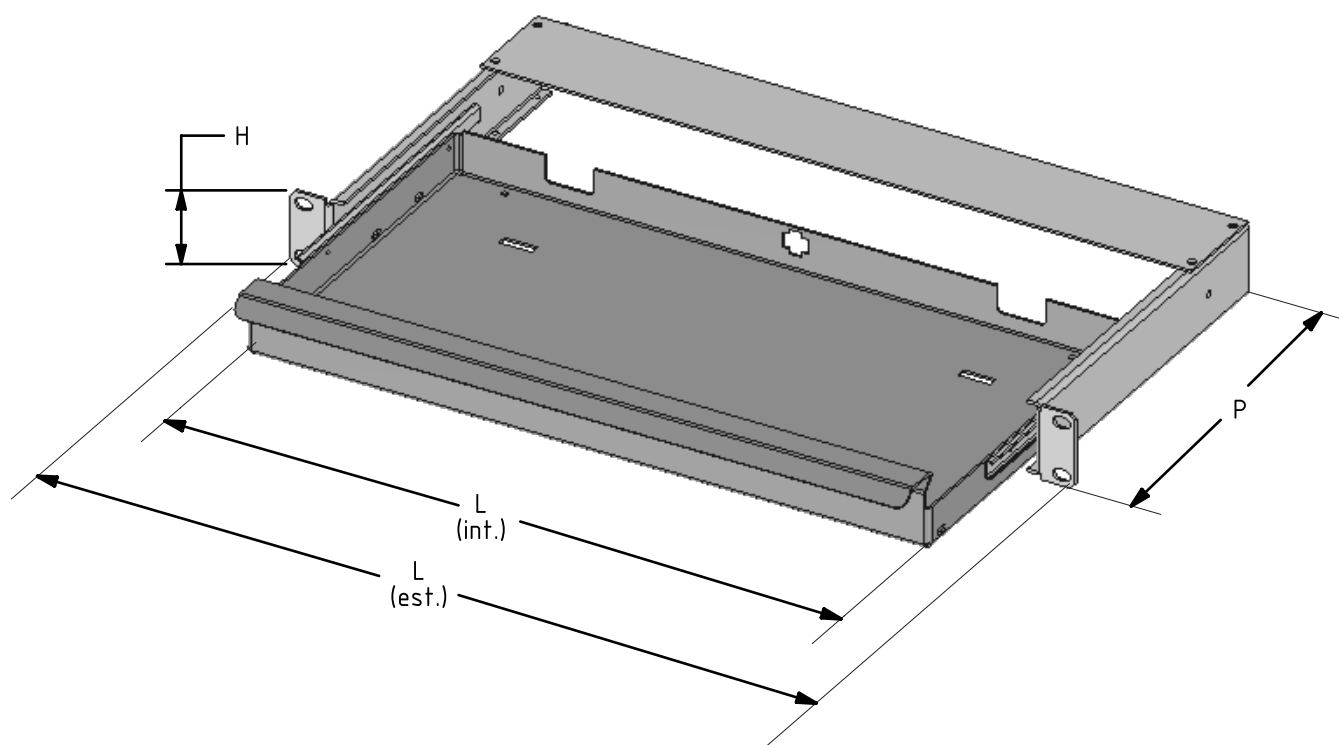

Portatastiera modello Cherry 1HE

Carried keyboard drawer Cherry model 1HE

* Profondità a cassetto chiuso 225mm, con il cassetto aperto ed alla sua massima estensione raggiunge i 405mm
Depth with closed drawer, also considering the estension 405 mm

** Le guide e i supporti sono in acciaio zincato
The runners and the supports are zinc steel

Codice	Alt/Height	Largh/Width		Prof/Depth*	Colore/Colour
		internal	external		
ACC-1133	1HE	418 mm	480 mm	225 mm	Grigio/ <i>Grey</i> RAL7035
ACC-1133	1HE	418 mm	480 mm	225 mm	Grigio/ <i>Grey</i> RAL7001
ACC-1133	1HE	418 mm	480 mm	225 mm	Nero/ <i>Black</i> RAL9005