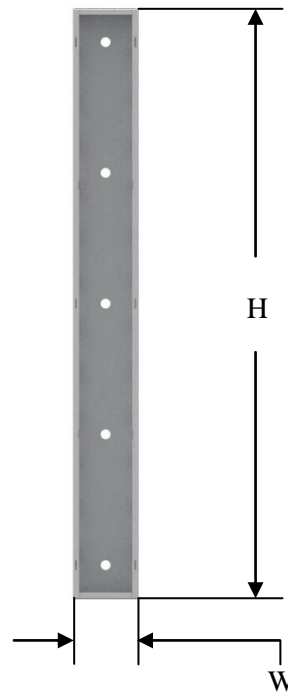

Vertical Cable cieco sinistro copertura frontale

Descrizione

Vertical cable spessore 15/10

Colorazioni base:

- Grigio RAL 7035
- Nero RAL 9001

Optional

1. Foratura a disegno
2. Colorazioni speciali

Codice	Alt./Height	Larg./Width	Prof./Depth	Colore/Colour
ACC-VCM15x210CSX	2100 mm	150 mm	240 mm	RAL 7035/9001
ACC-VCM20x120CSX	1200 mm	200 mm	240 mm	RAL 7035/9001
ACC-VCM20x150CSX	1500 mm	200 mm	240 mm	RAL 7035/9001
ACC-VCM20x200CSX	2000 mm	200 mm	240 mm	RAL 7035/9001
ACC-VCM14x200CSX	2000 mm	140 mm	450 mm	RAL 7035/9001