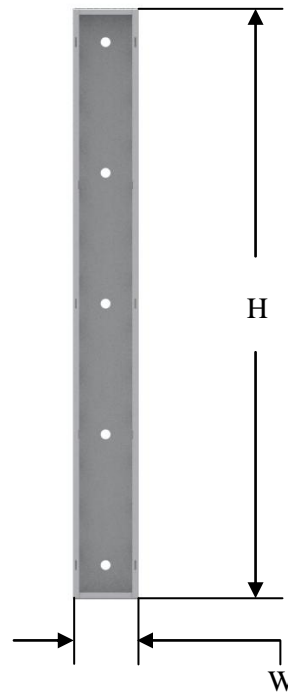

Vertical Cable cieco destro copertura frontale

Descrizione

Vertical cable spessore 15/10

Colorazioni base:

- Grigio RAL 7035
- Nero RAL 9001

Optional

1. Foratura a disegno
2. Colorazioni speciali

Codice	Alt./Height	Larg./Width	Prof./Depth	Colore/Colour
ACC-VCM15x210CDX	2100 mm	150 mm	240 mm	RAL 7035/9001
ACC-VCM20x120CDX	1200 mm	200 mm	240 mm	RAL 7035/9001
ACC-VCM20x150CDX	1500 mm	200 mm	240 mm	RAL 7035/9001
ACC-VCM20x200CDX	2000 mm	200 mm	240 mm	RAL 7035/9001
ACC-VCM14x200DSX	2000 mm	140 mm	400 mm	RAL 7035/9001