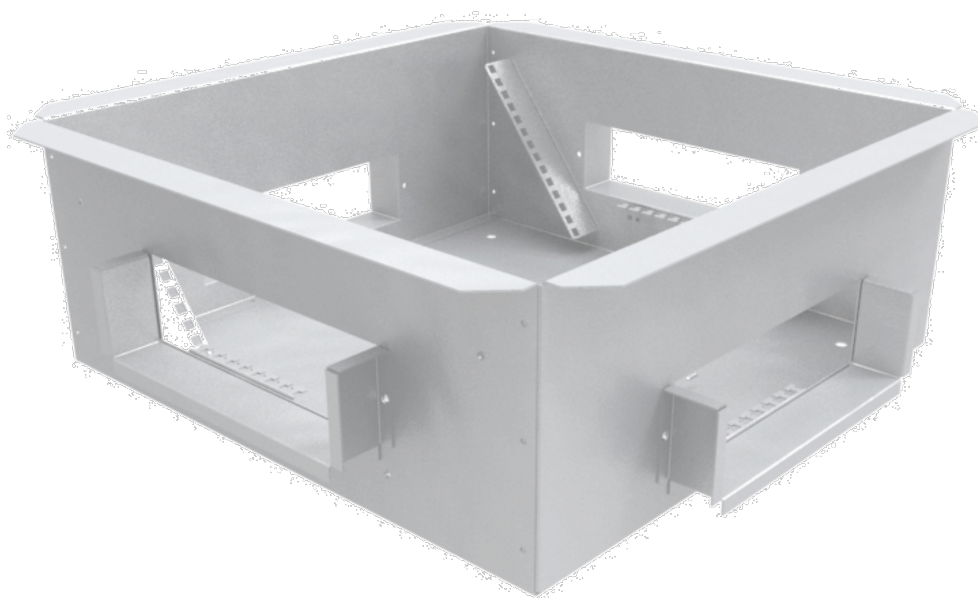

Zone cabling BOX a scomparsa

Struttura

Lamiera d'acciaio sp. 15/10
verniciata RAL 7035 bucciato.

Descrizione

Zone cabling con quattro ingressi cavi, usato come sotto struttura portante per pavimenti flottanti di ultima generazione per ogni tipo di ambiente con l'obiettivo di soddisfare ogni tipo di cablaggio

Optional

1. Foratura a disegno
2. Colorazioni speciali

Codice	Alt./Height	Larg./Width	Prof./Depth	Colore/Colour
ACC-ZCB03HE	3 HE	610mm	610 mm	Grigio/ <i>Grey</i> RAL7035
ACC-ZCB04HE	4 HE	610 mm	610 mm	Grigio/ <i>Grey</i> RAL7001
ACC-ZCB08HE	8 HE	610 mm	610 mm	Nero/ <i>Black</i> RAL9005