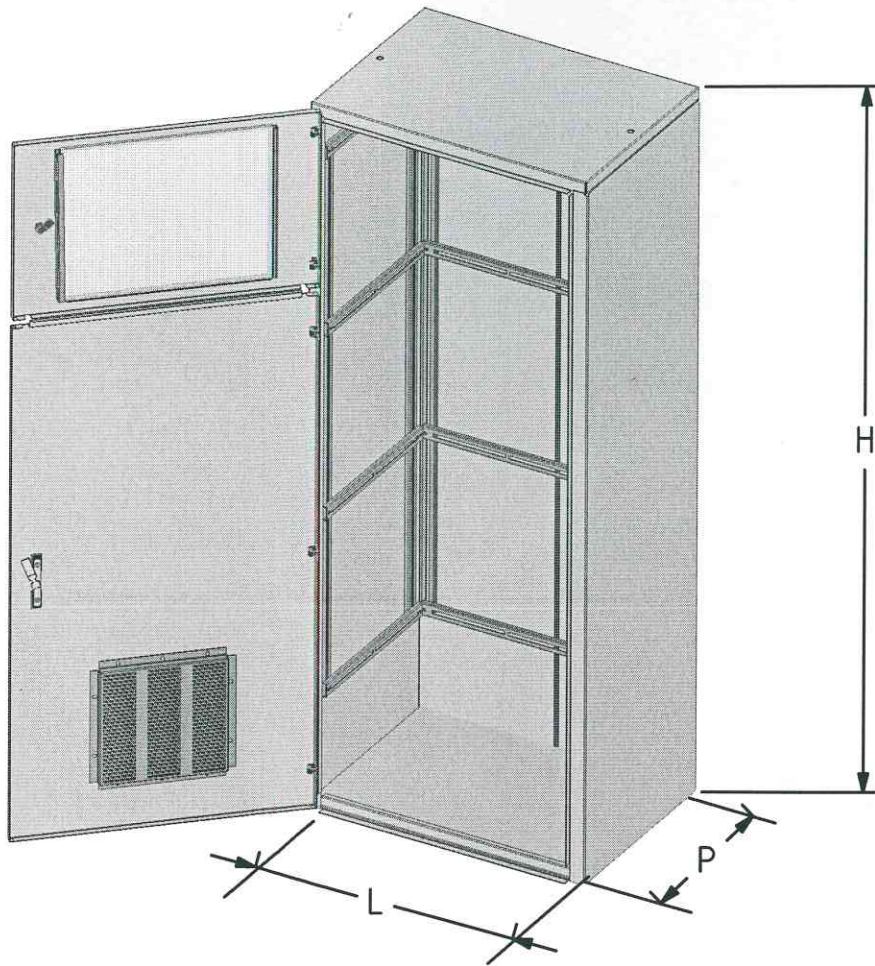

Armadio INOX porta bombole

* Possibile verniciatura su richiesta:
Grigio RAL7035/Grigio RAL7001/Nero RAL9005

Codice	Alt./Height	Larg./Width	Prof./Depth	Colore/Colour
2003/AIR/5	1800 mm	750 mm	550 mm	Inox/Metallo*
2003/AIR/6	1923 mm	750 mm	550 mm	Inox/Metallo*
2003/AIR/7	2050 mm	750 mm	550 mm	Inox/Metallo*