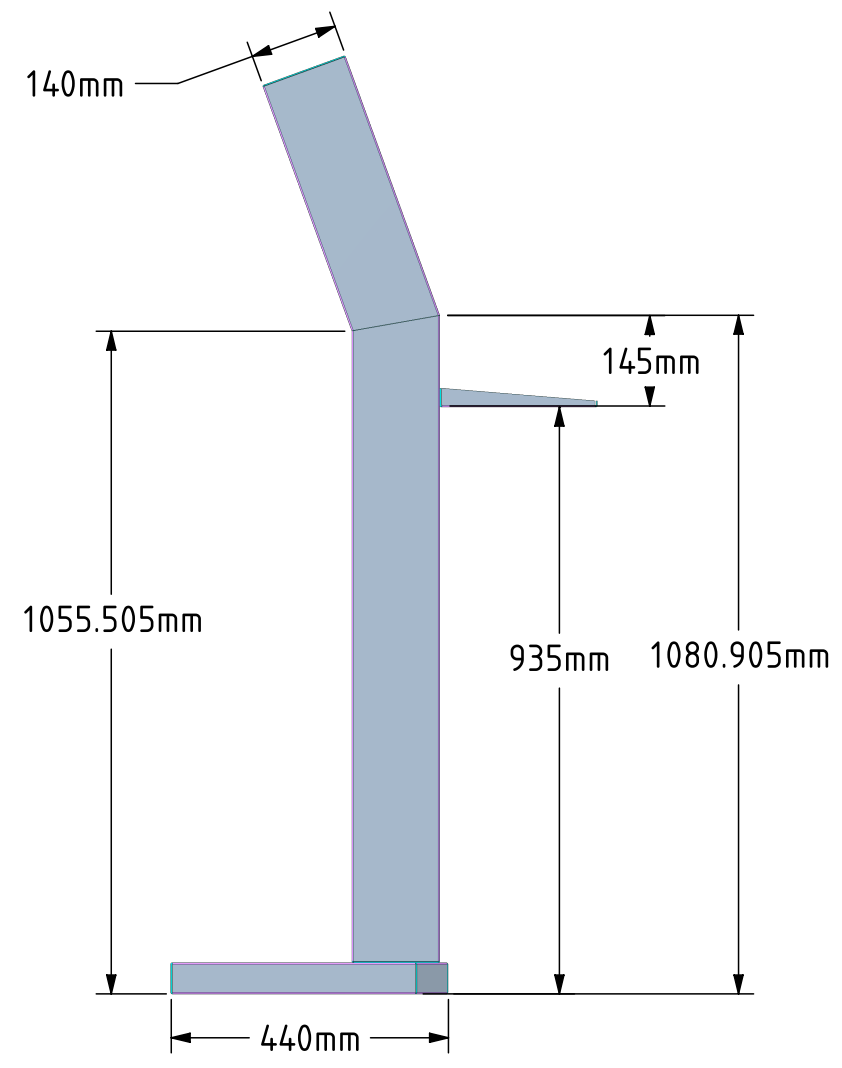

B

C

D

E

F

DESCRIZIONE		  cam@cam-quadrietrici.it	
DISEGNATORE			
TRATTAMENTO		ULTIMA MODIFICA	RESPONSABILE TECNICO
		23/06/2016	Turelli Claudio
FORMATO	CODICE DISEGNO	REVISIONE	
A3	CONSOLE PORTA COMPUTER		
SCALA 1:12	Peso Finito Kg	FOGLI 1 di 1	

1 2 3 4 5 6 7 8