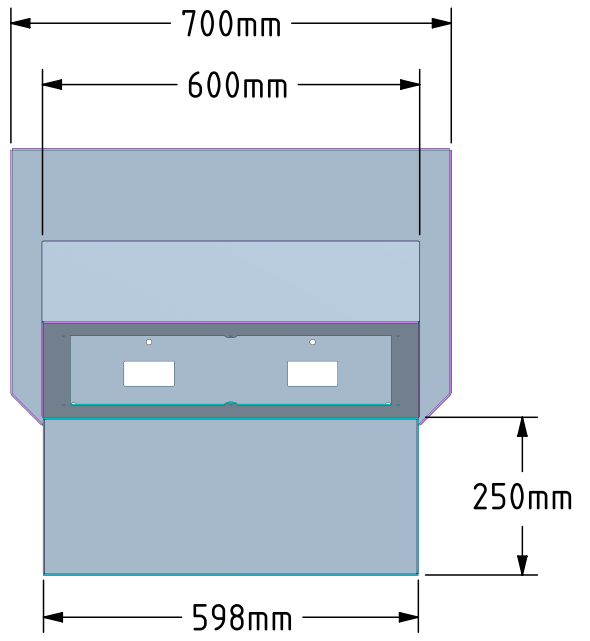

B

C

D

E

F

DESCRIZIONE		  cam@cam-quadrietrici.it	
DISEGNATORE			
TRATTAMENTO		ULTIMA MODIFICA	RESPONSABILE TECNICO
		23/06/2016	Turelli Claudio
FORMATO	CODICE DISEGNO	REVISIONE	
A3	CONSOLE PORTA COMPUTER		
SCALA 1:12	Peso Finito Kg	FOGLI 1 di 1	