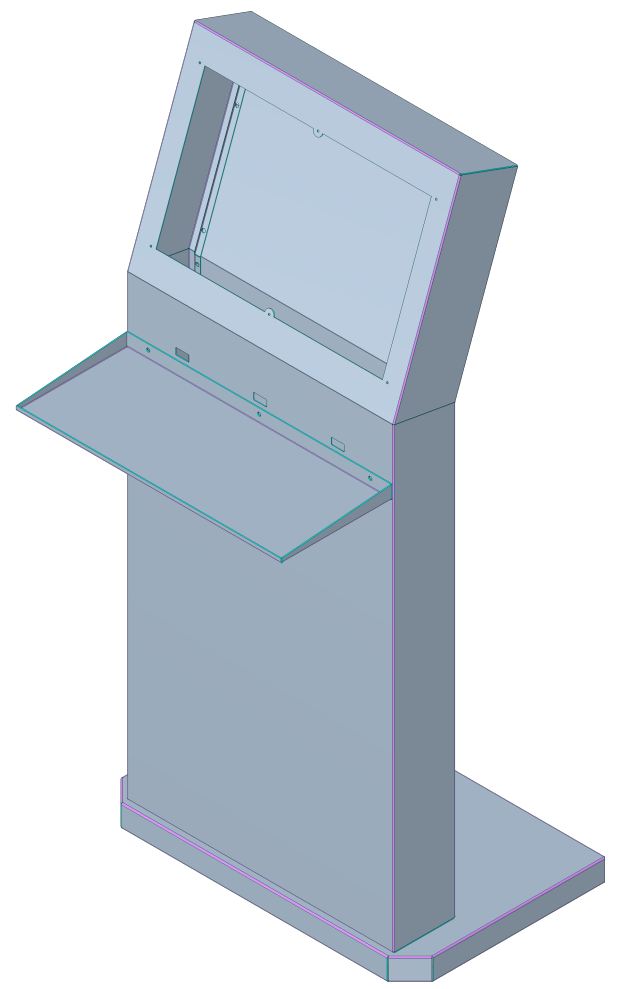

B

C

D

E

F

DESCRIZIONE		  cam@cam-quadrietrici.it	
DISEGNATORE			
TRATTAMENTO		ULTIMA MODIFICA	RESPONSABILE TECNICO
		23/06/2016	Turelli Claudio
FORMATO	CODICE DISEGNO	REVISIONE	
A3	CONSOLE PORTA COMPUTER		
SCALA 1:12	Peso Finito Kg	FOGLI 1 di 1	