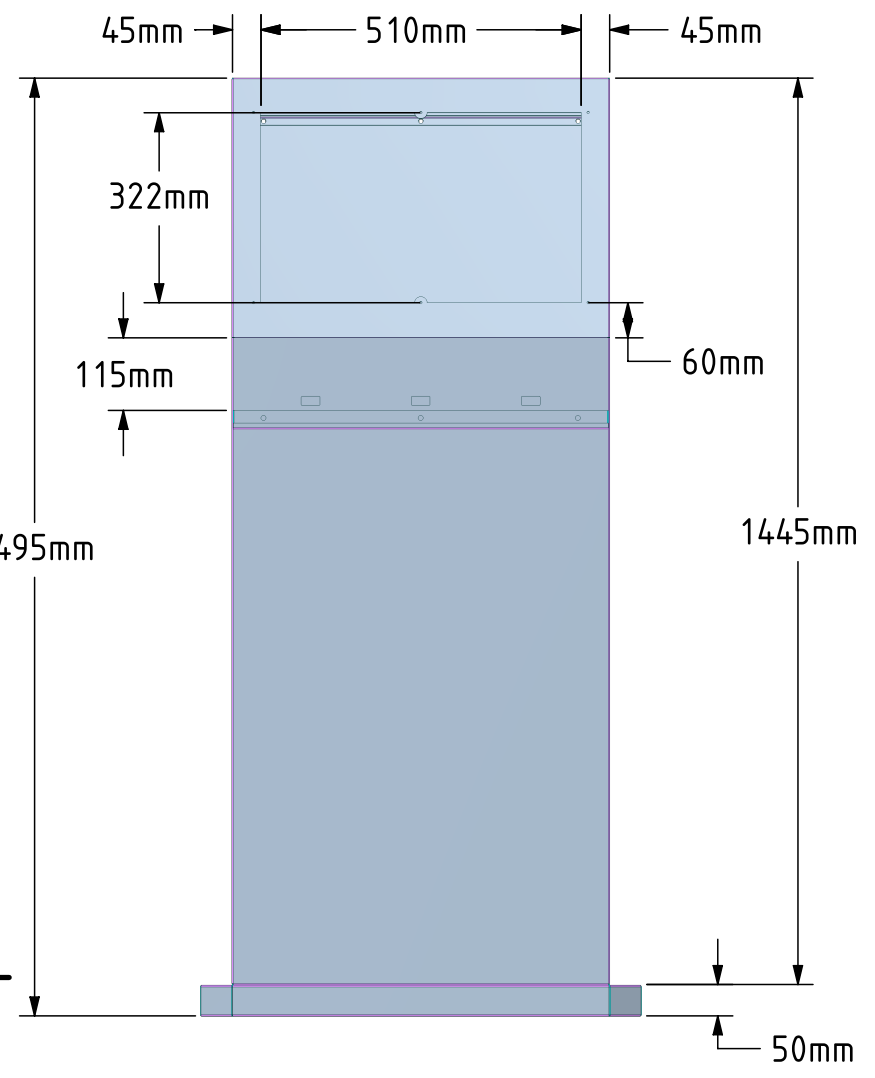

B

C

D

E

F

DESCRIZIONE		  cam@cam-quadrietrici.it	
DISEGNATORE			
TRATTAMENTO		ULTIMA MODIFICA	RESPONSABILE TECNICO
		23/06/2016	Turelli Claudio
FORMATO	CODICE DISEGNO	REVISIONE	
A3	CONSOLE PORTA COMPUTER		
SCALA 1:12	Peso Finito Kg	FOGLI 1 di 1	

1 2 3 4 5 6 7 8