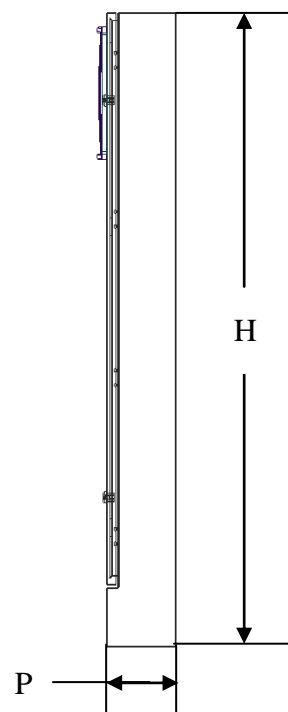

Colonna a muro per monitor touch-screen

Descrizione

Colonna a muro con lamiera sp. 15/10

Optional

1. Foratura a disegno
2. Colorazioni speciali

Codice	Alt./Height	Larg./Width	Prof./Depth	Colore/Colour
2012/GARDA/03	1600 mm	700 mm	180 mm	RAL 7035/9005