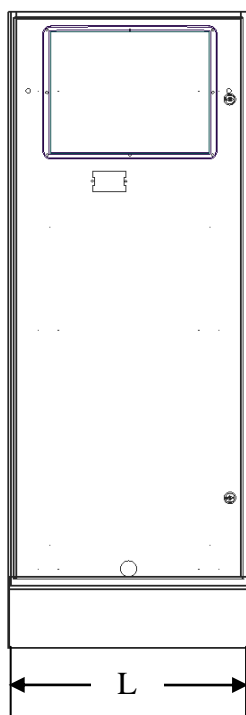

Colonna a muro per monitor touch-screen

Descrizione

Colonna a muro con lamiera sp. 15/10

Optional

1. Foratura a disegno
2. Colorazioni speciali

Codice	Alt./Height	Larg./Width	Prof./Depth	Colore/Colour
2012/GARDA/03	1600 mm	700 mm	180 mm	RAL 7035/9005