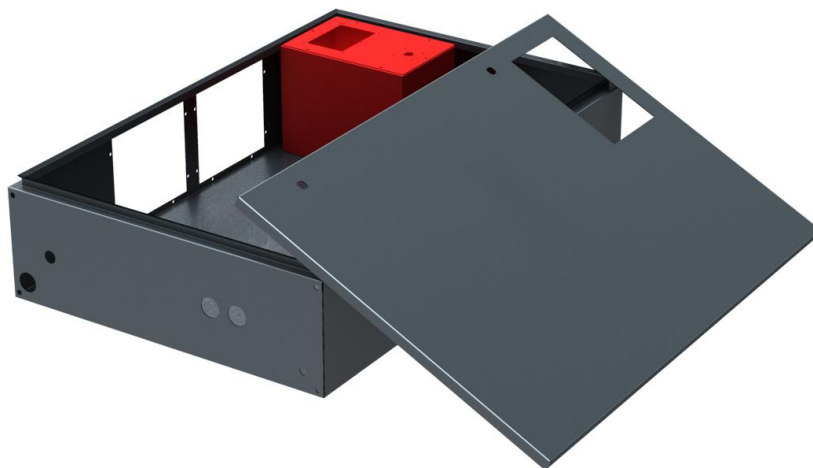

Quadro tipo riscaldatore

Descrizione

Quadro riscaldatore lamiera sp. 15/10

Cassetta interna :

- 264,5 H x 331 L x 220 P sp. 10/10.

Piastra zincata 15/10

Optional

1. Foratura a disegno
2. Colorazioni speciali

Codice	Alt./Height	Larg./Width	Prof./Depth	Colore/Colour
2013/ROBERTO/70	1165 mm	780 mm	275 mm	RAL 7035/9005