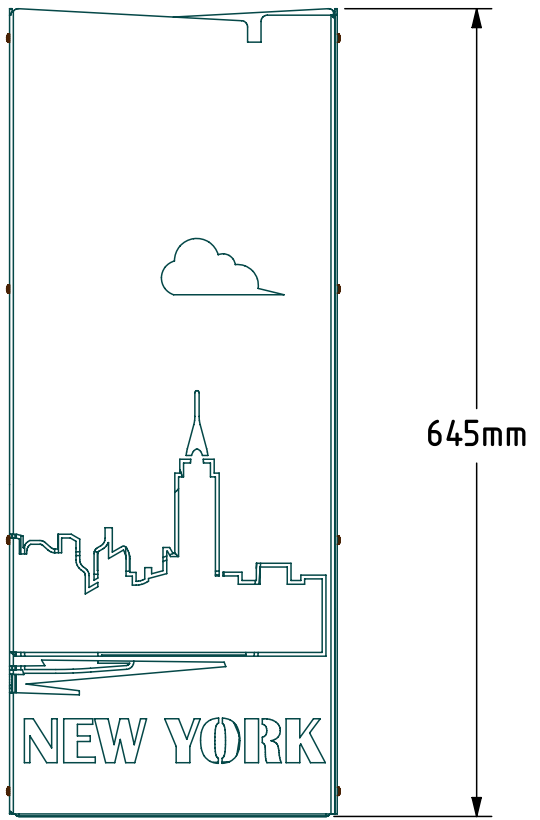

B

C

D

E

F

645mm

260mm

260mm

DESCRIZIONE		  cam@cam-quadrietrici.it	
DISEGNATORE			
TRATTAMENTO		ULTIMA MODIFICA	RESPONSABILE TECNICO
		18/05/2016	Turelli Claudio
FORMATO	CODICE DISEGNO	REVISIONE	
A3	Portaombrelli su design		
SCALA 1:6	Peso Finito Kg	FOGLI 2 di 2	

1 2 3 4 5 6 7 8