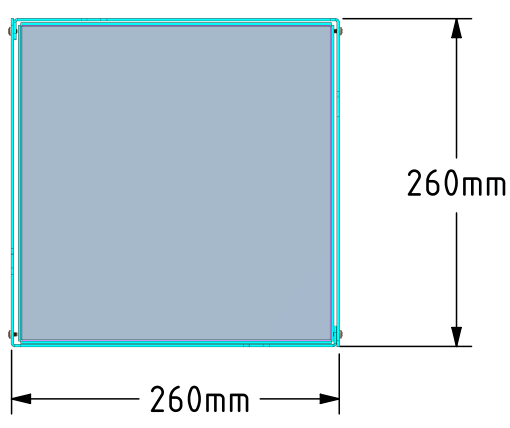

B

C

D

E

F

645mm

260mm

260mm

DESCRIZIONE		  cam@cam-quadrietrici.it	
DISEGNATORE			
TRATTAMENTO		ULTIMA MODIFICA	RESPONSABILE TECNICO
		18/05/2016	Turelli Claudio
FORMATO	CODICE DISEGNO	REVISIONE	
A3	Portaombrelli su design		
SCALA 1:6	Peso Finito Kg	FOGLI 2 di 2	