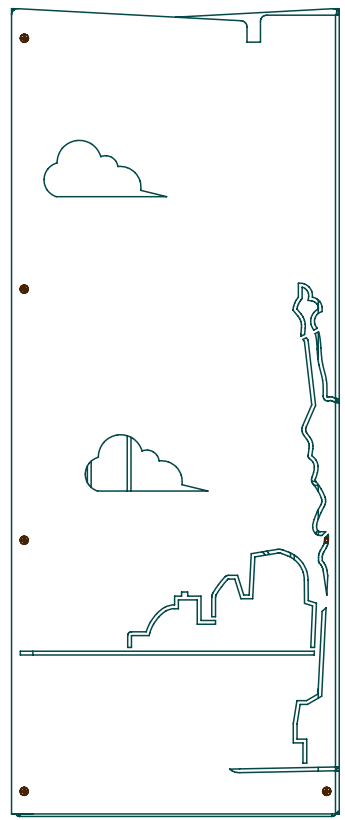

1 2 3 4 5 6 7 8

A

B

C

D

E

F

A

B

C

D

E

F

645mm

260mm

260mm

DESCRIZIONE		  cam@cam-quadrietrici.it	
DISEGNATORE			
TRATTAMENTO		ULTIMA MODIFICA	RESPONSABILE TECNICO
		18/05/2016	Turelli Claudio
FORMATO	CODICE DISEGNO	REVISIONE	
A3	Portaombrelli su design		
SCALA 1:6	Peso Finito Kg	FOGLI 2 di 2	

1 2 3 4 5 6 7 8