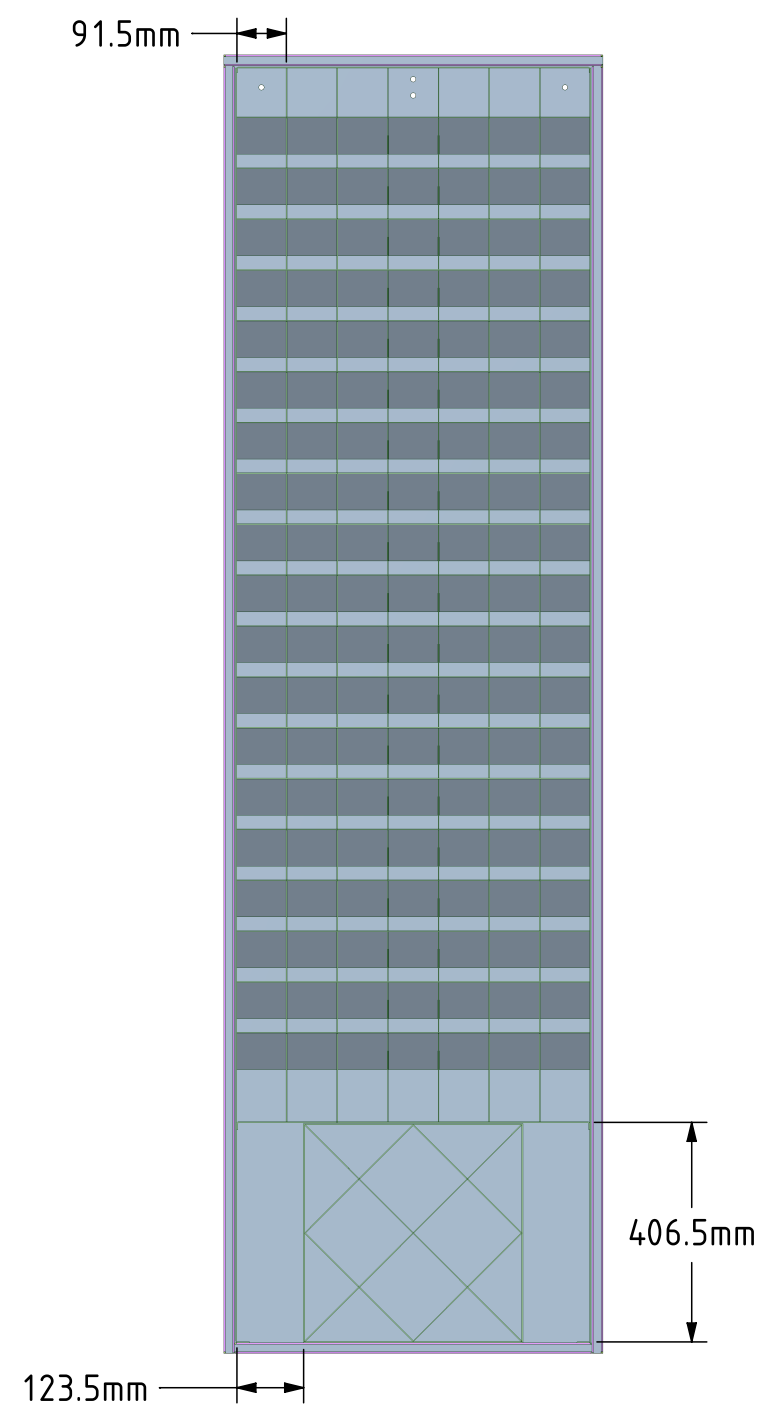

1 2 3 4 5 6 7 8

A
B
C
D
E
F

A
B
C
D
E
F

DESCRIZIONE			
DISEGNATORE			
TRATTAMENTO		ULTIMA MODIFICA	RESPONSABILE TECNICO
		06/06/2016	Turelli Claudio
FORMATO	CODICE DISEGNO		REVISIONE
A3	Cantinetta a parete per vini		
SCALA 1:14	Peso Finito Kg		FOGLI 1 di 1

1 2 3 4 5 6 7 8