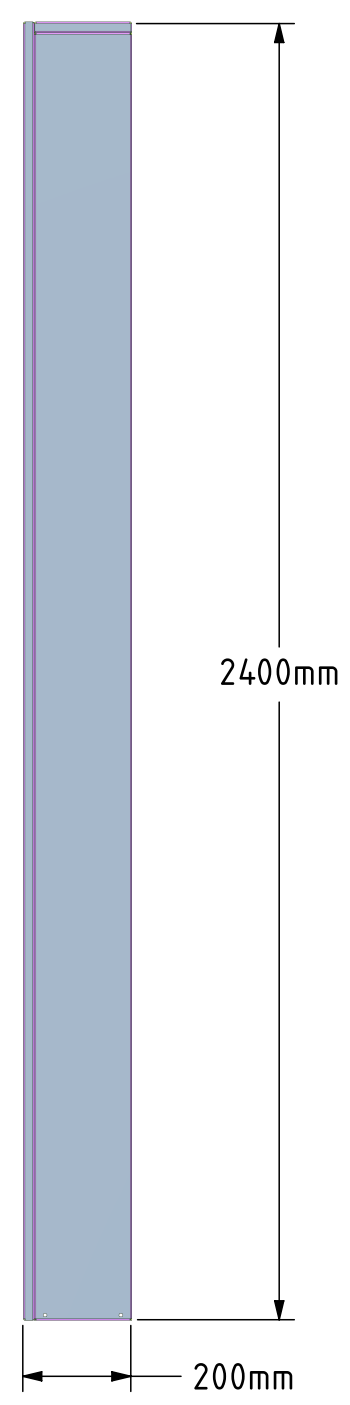

1 2 3 4 5 6 7 8

A
B
C
D
E
F

A
B
C
D
E
F

DESCRIZIONE			
DISEGNATORE			
TRATTAMENTO		ULTIMA MODIFICA	RESPONSABILE TECNICO
		06/06/2016	Turelli Claudio
FORMATO	CODICE DISEGNO		REVISIONE
A3	Cantinetta a parete per vini		
SCALA 1:14	Peso Finito Kg		FOGLI 1 di 1

1 2 3 4 5 6 7 8