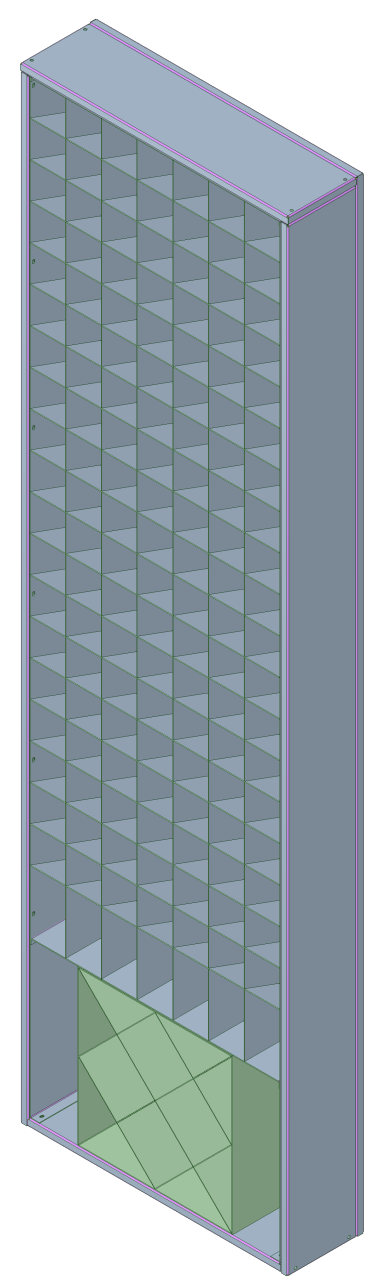

1 2 3 4 5 6 7 8

A
B
C
D
E
F

A
B
C
D
E
F

DESCRIZIONE			
DISEGNATORE			
TRATTAMENTO		ULTIMA MODIFICA	RESPONSABILE TECNICO
		06/06/2016	Turelli Claudio
FORMATO	CODICE DISEGNO		REVISIONE
A3	Cantinetta a parete per vini		
SCALA 1:14	Peso Finito Kg		FOGLI 1 di 1

1 2 3 4 5 6 7 8