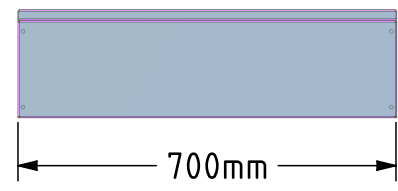

1 2 3 4 5 6 7 8

A
B
C
D
E
F

A
B
C
D
E
F

DESCRIZIONE			
DISEGNATORE			
TRATTAMENTO		ULTIMA MODIFICA	RESPONSABILE TECNICO
		06/06/2016	Turelli Claudio
FORMATO	CODICE DISEGNO		REVISIONE
A3	Cantinetta a parete per vini		
SCALA 1:14	Peso Finito Kg		FOGLI 1 di 1