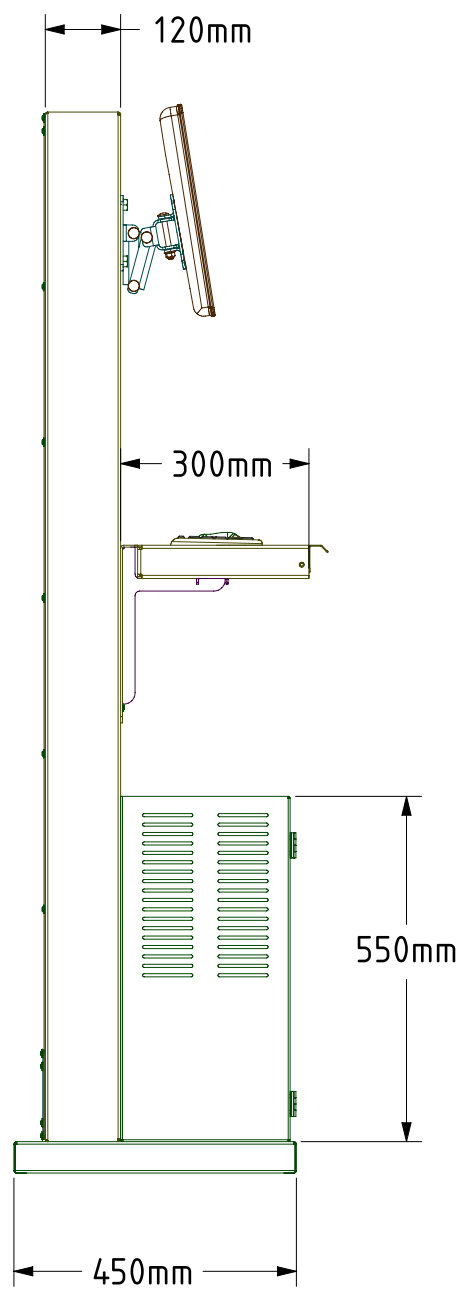

1 2 3 4 5 6 7 8

A  
B  
C  
D  
E  
F

DESCRIZIONE		 <b>QUADRI ELETRICI</b> www.cam-quadrietrici.it	
DISEGNATORE			
TRATTAMENTO		ULTIMA MODIFICA	RESPONSABILE TECNICO
		05/02/2020	Turelli Claudio
FORMATO	CODICE DISEGNO	REVISIONE	
A3	TOTEM PER PC		
SCALA 1:12	Peso Finito = -Kg	FOGLI 1 di 1	

1 2 3 4 5 6 7 8