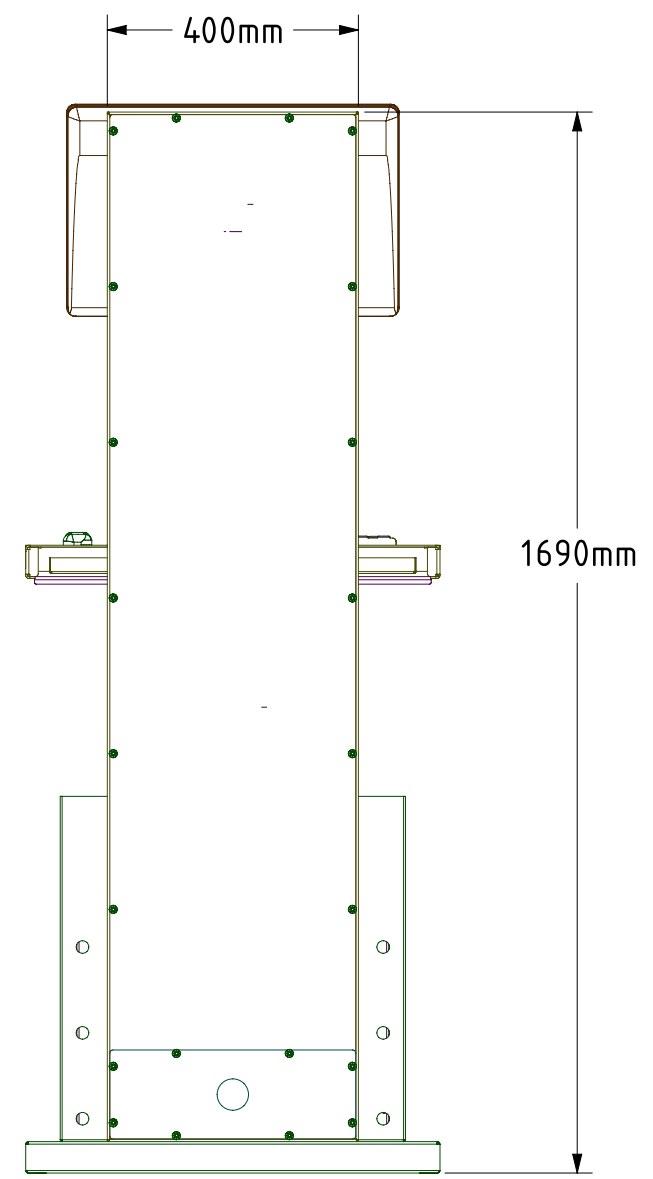

1 2 3 4 5 6 7 8

A  
B  
C  
D  
E  
F

DESCRIZIONE		 <b>QUADRI ELETRICI</b> www.cam-quadrietrici.it	
DISEGNATORE			
TRATTAMENTO		ULTIMA MODIFICA	RESPONSABILE TECNICO
		05/02/2020	Turelli Claudio
FORMATO	CODICE DISEGNO	REVISIONE	
A3	TOTEM PER PC		
SCALA 1:12	Peso Finito = -Kg	FOGLI 1 di 1	

1 2 3 4 5 6 7 8