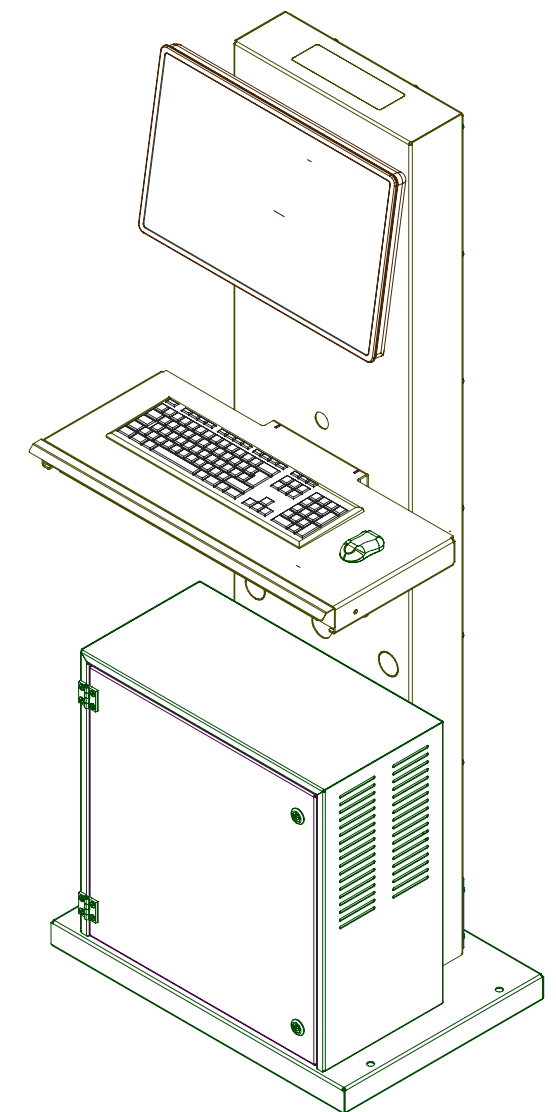

1 2 3 4 5 6 7 8

A  
B  
C  
D  
E  
F

DESCRIZIONE		 <b>QUADRI ELETRICI</b> www.cam-quadrietrici.it	
DISEGNATORE			
TRATTAMENTO		ULTIMA MODIFICA	RESPONSABILE TECNICO
		05/02/2020	Turelli Claudio
FORMATO	CODICE DISEGNO	REVISIONE	
A3	TOTEM PER PC		
SCALA 1:12	Peso Finito = -Kg	FOGLI 1 di 1	