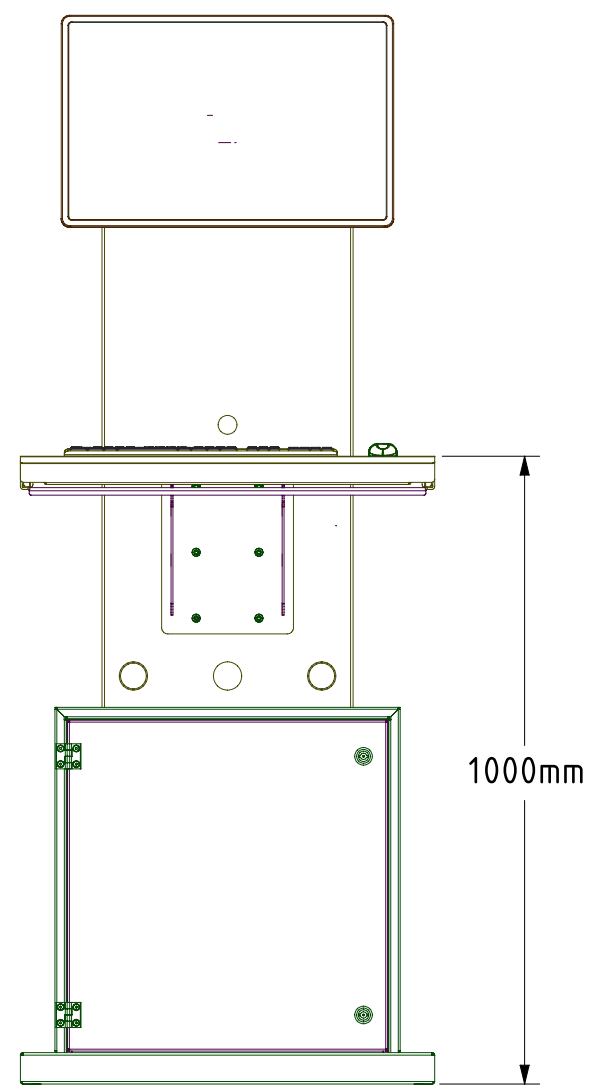

1 2 3 4 5 6 7 8

A  
B  
C  
D  
E  
F

DESCRIZIONE		 <b>QUADRI ELETRICI</b> www.cam-quadrietrici.it	
DISEGNATORE			
TRATTAMENTO		ULTIMA MODIFICA	RESPONSABILE TECNICO
		05/02/2020	Turelli Claudio
FORMATO	CODICE DISEGNO	REVISIONE	
A3	TOTEM PER PC		
SCALA 1:12	Peso Finito = -Kg	FOGLI 1 di 1	

1 2 3 4 5 6 7 8