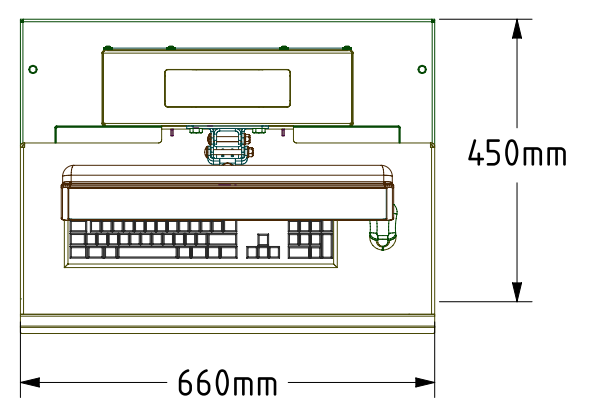

1 2 3 4 5 6 7 8

A  
B  
C  
D  
E  
F

DESCRIZIONE		 <b>QUADRI ELETRICI</b> www.cam-quadrietrici.it	
DISEGNATORE			
TRATTAMENTO		ULTIMA MODIFICA	RESPONSABILE TECNICO
		05/02/2020	Turelli Claudio
FORMATO	CODICE DISEGNO	REVISIONE	
A3	TOTEM PER PC		
SCALA 1:12	Peso Finito = -Kg	FOGLI 1 di 1	