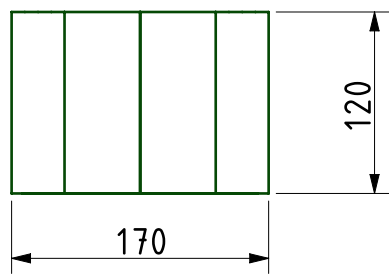

(1:7)

CODICE CAM CAM-0106		CODICE CLIENTE		 QUADRI ELETTRICI www.cam-quadrietrici.it
DISEGNATORE				
TRATTAMENTO		ULTIMA MODIFICA 19/06/2020	RESPONSABILE TECNICO Turelli Claudio	
FORMATO A3	DESCRIZIONE DISSUASORE AUTO MODELLO IRIS			REVISIONE
SCALA 1:5		Peso Finito = Kg		FOGLI 1 di 1