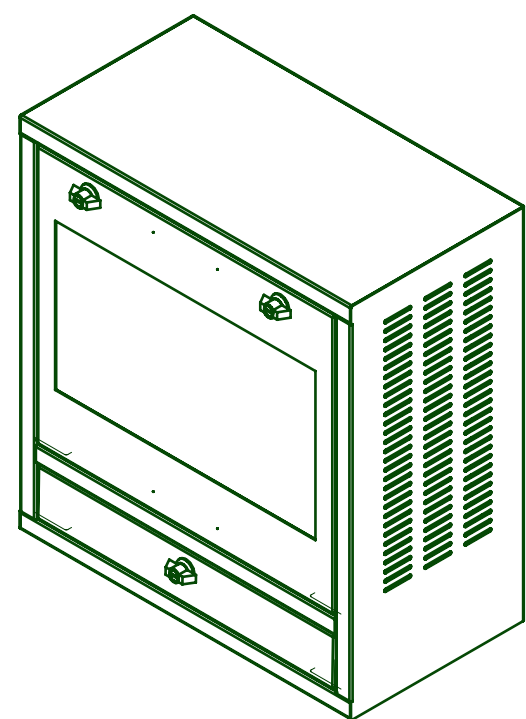

1 2 3 4 5 6 7 8

A

B

C

D

E

F

A

B

C

D

E

F

670

325

(1:10)

620

1 2 3 4 5 6 7 8

DESCRIZIONE		 QUADRI ELETTRICI www.cam-quadrietrici.it	
DISEGNATORE			
TRATTAMENTO		ULTIMA MODIFICA	RESPONSABILE TECNICO
FORMATO		30/07/2020	
A3	CODICE DISEGNO	REVISIONE	
	ARMADIO DI SICUREZZA PER PC		
SCALA 1:5		Peso Finito = -Kg	FOGLI 1 di 1