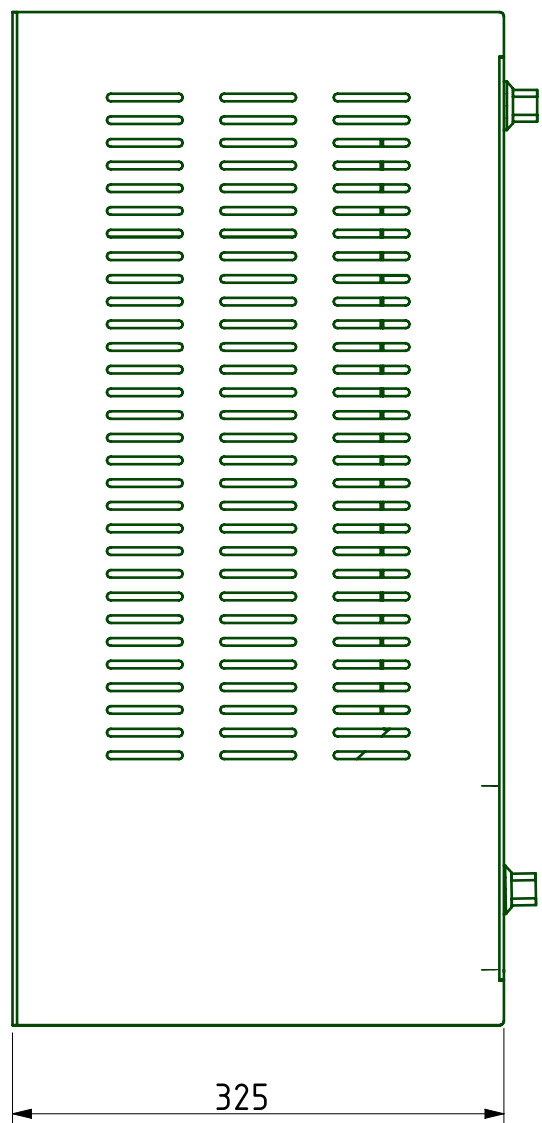

B

C

D

E

F

670

325

(1:10)

620

1 2 3 4 5 6 7 8

DESCRIZIONE		 QUADRI ELETTRICI www.cam-quadrietrici.it	
DISEGNATORE			
TRATTAMENTO		ULTIMA MODIFICA	RESPONSABILE TECNICO
FORMATO		30/07/2020	
A3	CODICE DISEGNO	REVISIONE	
	ARMADIO DI SICUREZZA PER PC		
SCALA 1:5		Peso Finito = -Kg	FOGLI 1 di 1