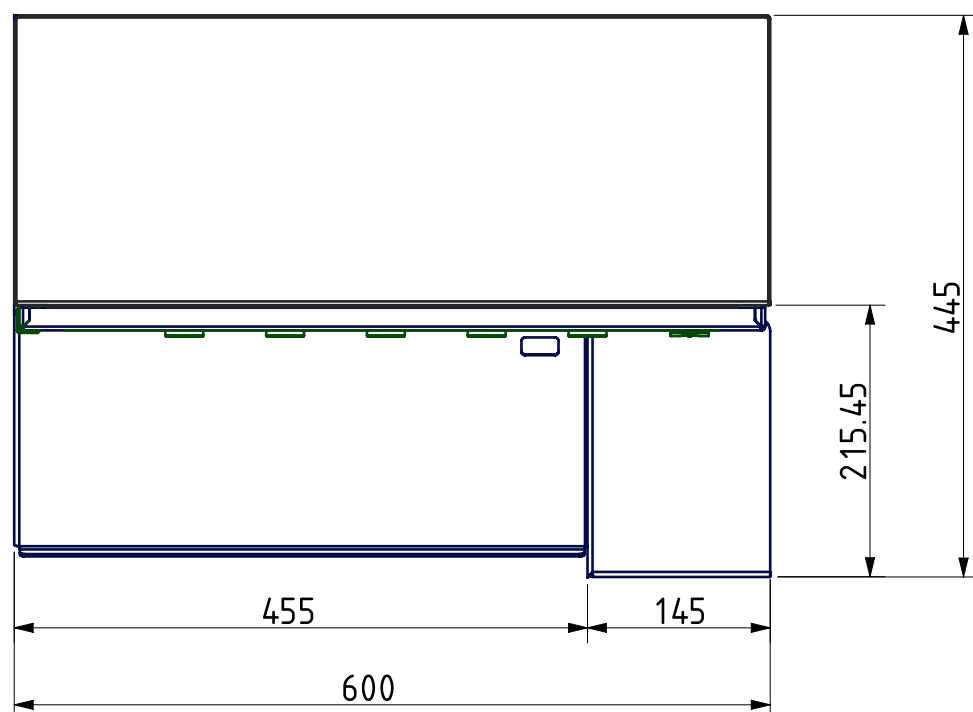

(1:8)

DESCRIZIONE		 QUADRI ELETTRICI www.cam-quadrietrici.it	
DISEGNATORE			
TRATTAMENTO		ULTIMA MODIFICA	RESPONSABILE TECNICO
FORMATO A3		30/09/2020	
CODICE DISEGNO		REVISIONE	
CONSOLLE PER PC			
SCALA 1:6		Peso Finito = Kg	FOGLI 1 di 1