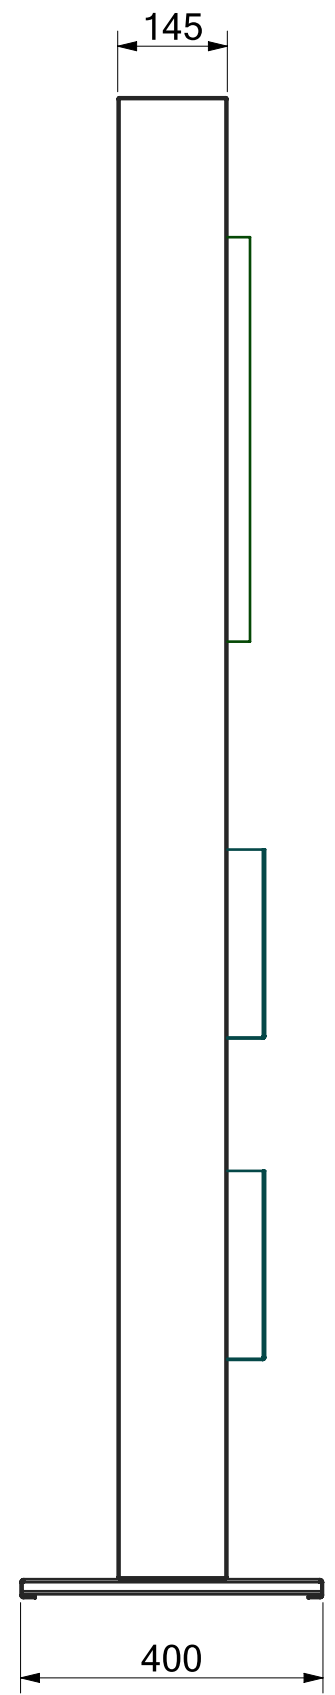

1 2 3 4 5 6 7 8

A A

B B

C C

D D

E E

F F

DESCRIZIONE	DISEGNATORE	ULTIMA MODIFICA
CODICE DISEGNO	02/03/2024	
totem espositivo		
SCALA 1:10	Peso Finito = Kg	FOGLI 1 di 1

1 2 3 4 5 6 7 8