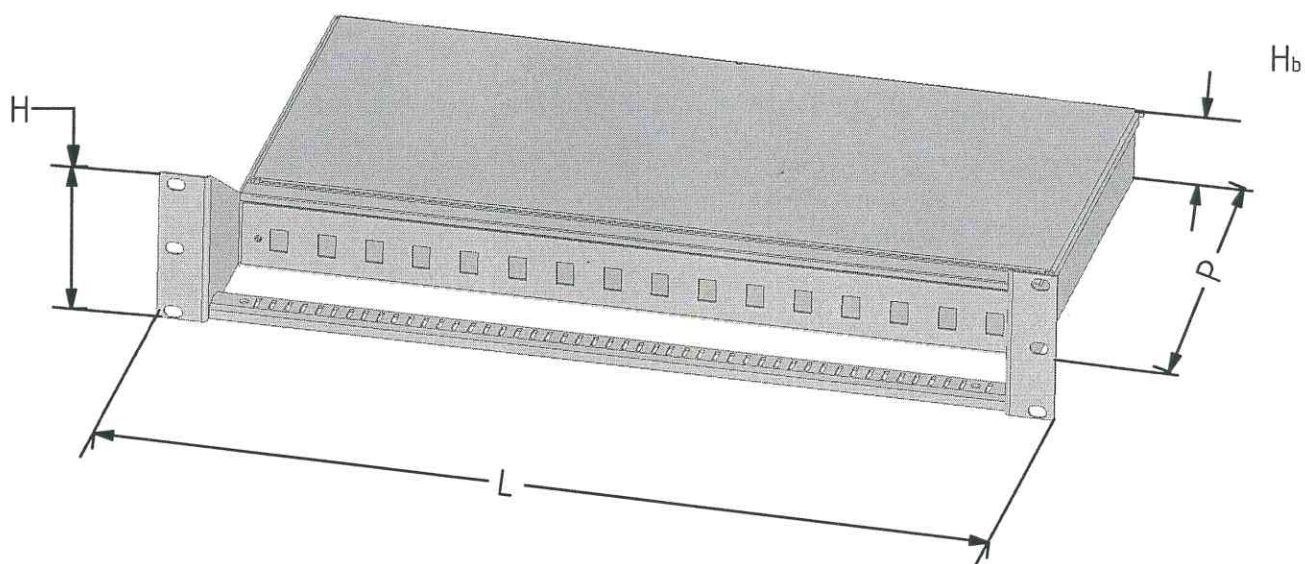

# Cassetto ottico 2HE

## Optic drawer 2HE

La CAM vi offre questo alloggiamento da 482,6 mm (19") accoglie le cassette di giunzione ed è utilizzabile in tutti i ripartitori di rete con piano di fissaggio 482,6 mm (19") con funzione di terminale o ripartitore per cavi in fibre ottiche. La versatilità dell' alloggiamento consente un' installazione sicura di tutte le cassette di giunzione attualmente sul mercato

*CAM gives you this lodging large 482.6 mm (19") holds the junction boxes . The versatility of the lodging permits a safe instalation of all junction boxes for sale at the moment*

Disponibili 8 modelli di frontalini  
Available 8 models of optic panel

8 positions SC  
12 positions SC  
16 positions SC  
24 positions SC

| Codice   | Alt/Height | Largh/Width |          | Prof/Depth | H <sub>b</sub> | Colore/Colour                               |
|----------|------------|-------------|----------|------------|----------------|---|
|          |            | internal    | external |            |                |   |
| ACC-1112 | 2HE        | 432 mm      | 482.6 mm | 290 mm     | 40 mm          | Grigio/ Grey RAL7035<br>Nero/ Black RAL9005 |