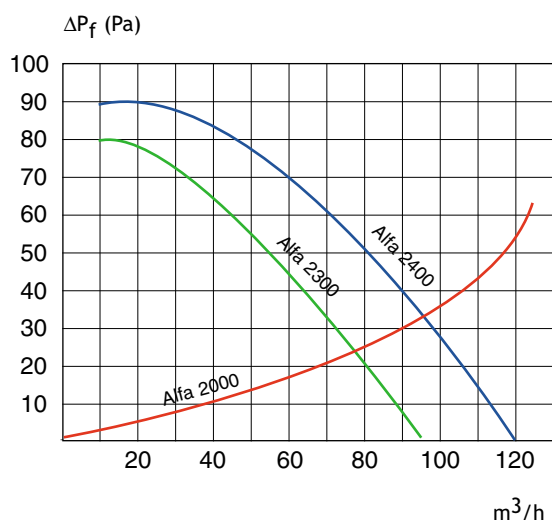

GRUPPI DI VENTILAZIONE A BASSO PROFILO: 2000-2300-2310-2324-2348-2400-2410  
LOW-THICKNESS FILTER FANS: 2000-2300-2310-2324-2348-2400-2410

Modello	Descrizione	Dimensioni mm.	Alimentazione V-Hz	Portata aria m³/h	Potenza W	Corrente assorbita A	Rumorosità dB (A)	Portata aria con filtro in uscita * m³/h
Model	Description	Dimensions mm.	Feeding V-Hz	Flow rate m³/h	Power W	Absorbed current A	Noise level dB (A)	Flow rate with exit filter ** m³/h
<b>Alfa 2000 Bp</b>	Griglia con filtro Filter	250x250x30	---	---	---	---	---	---
<b>Alfa 2300 Bp</b>	Ventilatore con griglia Filter fan	250x250x111	230-50/60	105/120	19/18	0.14/0.12	46/50	80/95
<b>Alfa 2310 Bp</b>	Griglia con filtro Filter	250x250x111	115-50/60	105/120	19/18	0.25/0.19	46/50	80/95
<b>Alfa 2324 Bp</b>	Ventilatore con griglia Filter fan	250x250x111	24 V DC	105	8	0.30	47	80
<b>Alfa 2348 Bp</b>	Ventilatore con griglia Filter fan	250x250x111	48 V DC	105	8	0.15	47	80
<b>Alfa 2400 Bp</b>	Ventilatore con griglia Filter fan	250x250x111	230-50/60	120/130	24/23	0.16/0.14	47/51	95/105
<b>Alfa 2410 Bp</b>	Ventilatore con griglia Filter fan	250x250x111	115-50/60	120/130	24/23	0.26/0.24	47/51	95/105

\*\* Abbinato a un filtro in uscita di pari dimensione  
\*\* Jointed an exit filter of equal dimension