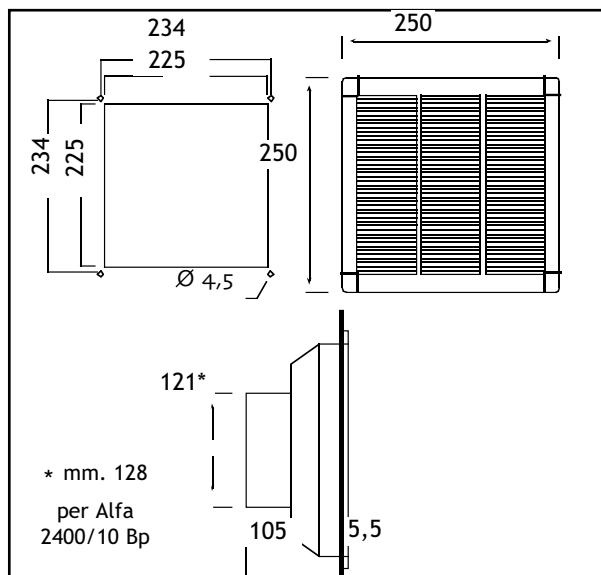

GRUPPI DI VENTILAZIONE A BASSO PROFILO: 2000-2300-2310-2324-2348-2400-2410  
LOW-THICKNESS FILTER FANS: 2000-2300-2310-2324-2348-2400-2410

Modello	Descrizione	Dimensioni mm.	Alimentazione V-Hz	Portata aria m³/h	Potenza W	Corrente assorbita A	Rumorosità dB (A)	Portata aria con filtro in uscita * m³/h
Model	Description	Dimensions mm.	Feeding V-Hz	Flow rate m³/h	Power W	Absorbed current A	Noise level dB (A)	Flow rate with exit filter ** m³/h
<b>Alfa 2000 Bp</b>	Griglia con filtro Filter	250x250x30	---	---	---	---	---	---
<b>Alfa 2300 Bp</b>	Ventilatore con griglia Filter fan	250x250x111	230-50/60	105/120	19/18	0.14/0.12	46/50	80/95
<b>Alfa 2310 Bp</b>	Griglia con filtro Filter	250x250x111	115-50/60	105/120	19/18	0.25/0.19	46/50	80/95
<b>Alfa 2324 Bp</b>	Ventilatore con griglia Filter fan	250x250x111	24 V DC	105	8	0.30	47	80
<b>Alfa 2348 Bp</b>	Ventilatore con griglia Filter fan	250x250x111	48 V DC	105	8	0.15	47	80
<b>Alfa 2400 Bp</b>	Ventilatore con griglia Filter fan	250x250x111	230-50/60	120/130	24/23	0.16/0.14	47/51	95/105
<b>Alfa 2410 Bp</b>	Ventilatore con griglia Filter fan	250x250x111	115-50/60	120/130	24/23	0.26/0.24	47/51	95/105

\*\* Abbinato a un filtro in uscita di pari dimensione  
\*\* Jointed an exit filter of equal dimension