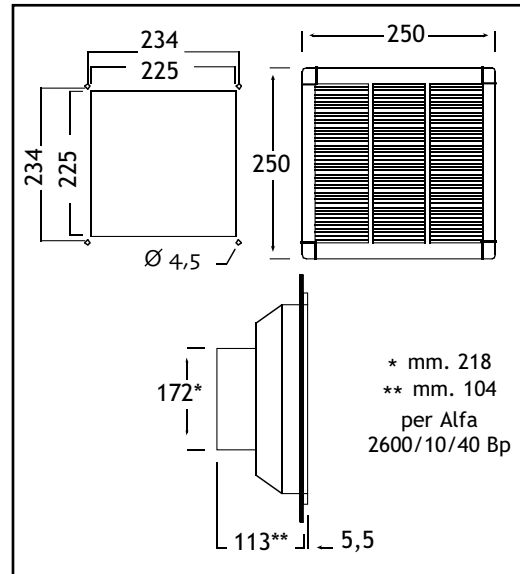

GRUPPI DI VENTILAZIONE A BASSO PROFILO: 2000-2500-2510-2524-2548-2600-2610-2640
LOW-THICKNESS FILTER FANS: 2000-2500-2510-2524-2548-2600-2610-2640

Modello	Descrizione	Dimensioni mm.	Alimentazione V-Hz	Portata aria m³/h	Potenza W	Corrente assorbita A	Rumorosità dB (A)	Portata aria con filtro in uscita * m³/h
Model	Description	Dimensions mm.	Feeding V-Hz	Flow rate m³/h	Power W	Absorbed current A	Noise level dB (A)	Flow rate with exit filter ** m³/h
Alfa 2500 Bp	Ventilatore con griglia <i>Filter fan</i>	250x250x119	230-50/60	230/260	40/38	0.3/0.27	56/58	180/210
Alfa 2510 Bp	Ventilatore con griglia <i>Filter fan</i>	250x250x119	115-50/60	230/260	40/38	0.6/0.55	56/58	180/210
Alfa 2524 Bp	Griglia con filtro <i>Filter</i>	250x250x119	24 V DC	230	14	0.60	56	180
Alfa 2548 Bp	Ventilatore con griglia <i>Filter fan</i>	250x250x119	48 V DC	230	14	0.30	56	180
Alfa 2600 Bp	Ventilatore con griglia <i>Filter fan</i>	250x250x110	230-50/60	370/400	70/90	0.40/0.38	65/68	250/270
Alfa 2610 Bp	Ventilatore con griglia <i>Filter fan</i>	250x250x110	115-50/60	370/400	70/90	0.80/0.76	65/68	250/270
Alfa 2640 Bp	Ventilatore con griglia <i>Filter fan</i>	250x250x110	400-50/60	370/400	70/90	0.18/0.15	65/68	250/270

** Abbinato a un filtro in uscita di pari dimensione
** Jointed an exit filter of equal dimension