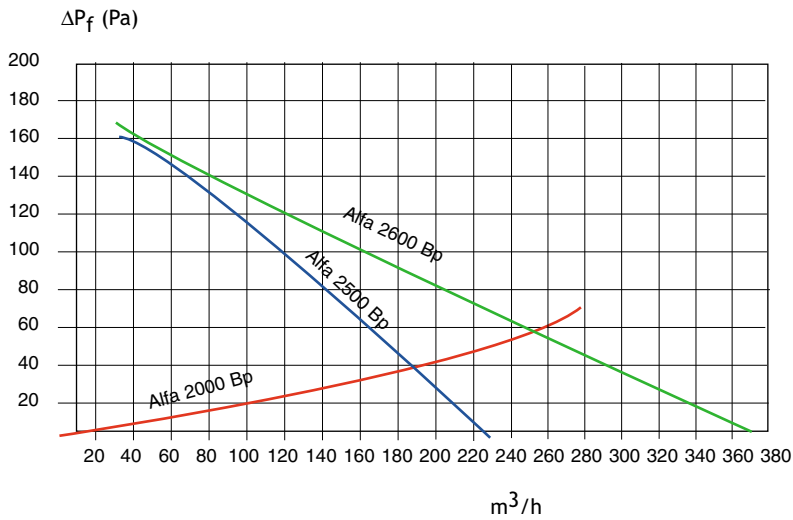

GRUPPI DI VENTILAZIONE A BASSO PROFILO: 2000-2500-2510-2524-2548-2600-2610-2640
LOW-THICKNESS FILTER FANS: 2000-2500-2510-2524-2548-2600-2610-2640

Modello	Descrizione	Dimensioni mm.	Alimentazione V-Hz	Portata aria m³/h	Potenza W	Corrente assorbita A	Rumorosità dB (A)	Portata aria con filtro in uscita * m³/h
Model	Description	Dimensions mm.	Feeding V-Hz	Flow rate m³/h	Power W	Absorbed current A	Noise level dB (A)	Flow rate with exit filter ** m³/h
Alfa 2500 Bp	Ventilatore con griglia <i>Filter fan</i>	250x250x119	230-50/60	230/260	40/38	0.3/0.27	56/58	180/210
Alfa 2510 Bp	Ventilatore con griglia <i>Filter fan</i>	250x250x119	115-50/60	230/260	40/38	0.6/0.55	56/58	180/210
Alfa 2524 Bp	Griglia con filtro <i>Filter</i>	250x250x119	24 V DC	230	14	0.60	56	180
Alfa 2548 Bp	Ventilatore con griglia <i>Filter fan</i>	250x250x119	48 V DC	230	14	0.30	56	180
Alfa 2600 Bp	Ventilatore con griglia <i>Filter fan</i>	250x250x110	230-50/60	370/400	70/90	0.40/0.38	65/68	250/270
Alfa 2610 Bp	Ventilatore con griglia <i>Filter fan</i>	250x250x110	115-50/60	370/400	70/90	0.80/0.76	65/68	250/270
Alfa 2640 Bp	Ventilatore con griglia <i>Filter fan</i>	250x250x110	400-50/60	370/400	70/90	0.18/0.15	65/68	250/270

** Abbinato a un filtro in uscita di pari dimensione
** Jointed an exit filter of equal dimension