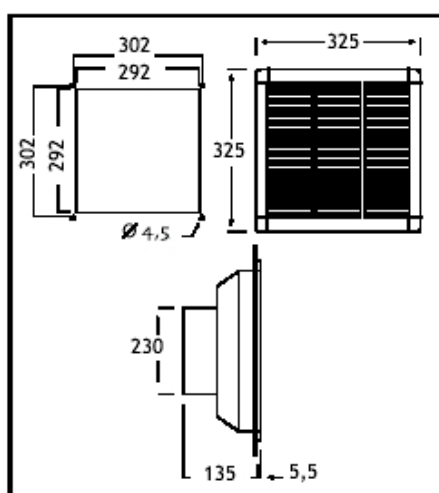

GRUPPI DI VENTILAZIONE A BASSO PROFILO: 3000-3300-3310
 LOW-THICKNESS FILTER FANS: 3000-3300-3310

Modello	Descrizione	Dimensioni mm.	Alimentazione V-Hz	Portata aria m³/h	Potenza W	Corrente assorbita A	Rumorosità dB (A)	Portata aria con filtro in uscita * m³/h
Model	Description	Dimensions mm.	Feeding V-Hz	Flow rate m³/h	Power W	Absorbed current A	Noise level dB (A)	Flow rate with exit filter ** m³/h
Alfa 3000 Bp	Griglia con filtro Filter	320x320x30	---	---	---	---	---	---
Alfa 3300 Bp	Ventilatore con griglia Filter fan	320x320x141	230-50	350	50	0.39	56	260
Alfa 3310 Bp	Ventilatore con griglia Filter fan	320x320x141	115-50	350	60	0.75	56	260

* Con filtro in uscita di pari dimensione

** With exit filter of same dimensions