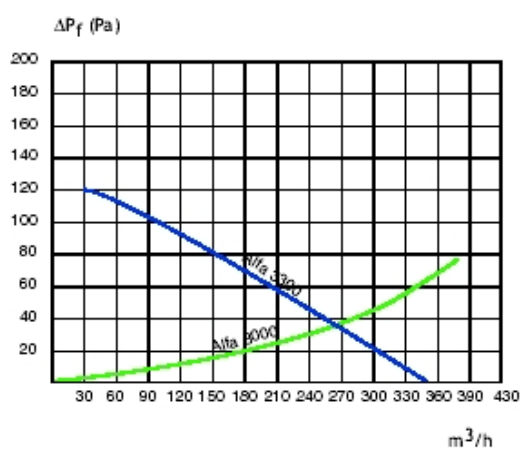

GRUPPI DI VENTILAZIONE A BASSO PROFILO: 3000-3300-3310
 LOW-THICKNESS FILTER FANS: 3000-3300-3310

Modello	Descrizione	Dimensioni mm.	Alimentazione V-Hz	Portata aria m³/h	Potenza W	Corrente assorbita A	Rumorosità dB (A)	Portata aria con filtro in uscita * m³/h
Model	Description	Dimensions mm.	Feeding V-Hz	Flow rate m³/h	Power W	Absorbed current A	Noise level dB (A)	Flow rate with exit filter ** m³/h
Alfa 3000 Bp	Griglia con filtro Filter	320x320x30	---	---	---	---	---	---
Alfa 3300 Bp	Ventilatore con griglia Filter fan	320x320x141	230-50	350	50	0.39	56	260
Alfa 3310 Bp	Ventilatore con griglia Filter fan	320x320x141	115-50	350	60	0.75	56	260

* Con filtro in uscita di pari dimensione

** With exit filter of same dimensions