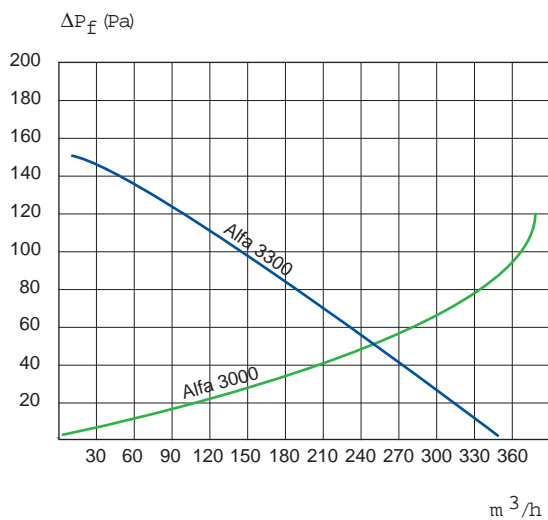

GRUPPI DI VENTILAZIONE AD ALTO PROFILO: 3000-3300-3310
HIGH-THICKNESS FILTER FANS: 3000-3300-3310

Modello	Descrizione	Tensione V	Frequenza Hz	Potenza W	Corrente assorbita A	Rumorosità dB (A)	Portata ventilatore m ³ /h	Portata Gruppo Ventilazione m ³ /h	Portata Gruppo con filtro in uscita ** m ³ /h
Model	Description	Voltage V	Frequency Hz	Power W	Absorbed current A	Noise level dB (A)	Only fan air performance m ³ /h	Filter fan air volume free blowing m ³ /h	Filter fan air volume with exit filter m ³ /h
Alfa 3000	Griglia 325 x 325 Filter kit 325 x 325								
Alfa 3300	Griglia 325 x 325 con ventilatore Ø 220 Filter kit 325 x 325 with fan Ø 220	230	50	50	0.39	56	610	350	250
Alfa 3310	Griglia 325 x 325 con ventilatore Ø 220 Filter kit 325 x 325 with fan Ø 220	115	50	60	0.75	56	610	350	250

** Abbinato a un filtro in uscita di pari dimensione

* Jointed an exit filter of equal dimension