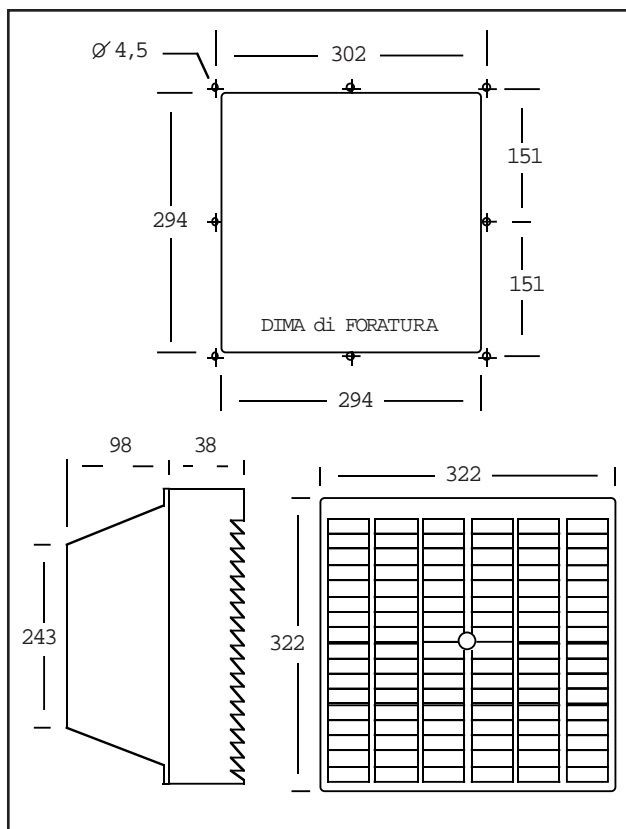

GRUPPI DI VENTILAZIONE AD ALTO PROFILO: 3000-3300-3310
HIGH-THICKNESS FILTER FANS: 3000-3300-3310

Modello	Descrizione	Tensione V	Frequenza Hz	Potenza W	Corrente assorbita A	Rumorosità dB (A)	Portata ventilatore m ³ /h	Portata Gruppo Ventilazione m ³ /h	Portata Gruppo con filtro in uscita ** m ³ /h
Model	Description	Voltage V	Frequency Hz	Power W	Absorbed current A	Noise level dB (A)	Only fan air performance m ³ /h	Filter fan air volume free blowing m ³ /h	Filter fan air volume with exit filter m ³ /h
Alfa 3000	Griglia 325 x 325 Filter kit 325 x 325								
Alfa 3300	Griglia 325 x 325 con ventilatore Ø 220 Filter kit 325 x 325 with fan Ø 220	230	50	50	0.39	56	610	350	250
Alfa 3310	Griglia 325 x 325 con ventilatore Ø 220 Filter kit 325 x 325 with fan Ø 220	115	50	60	0.75	56	610	350	250

** Abbinato a un filtro in uscita di pari dimensione

* Jointed an exit filter of equal dimension