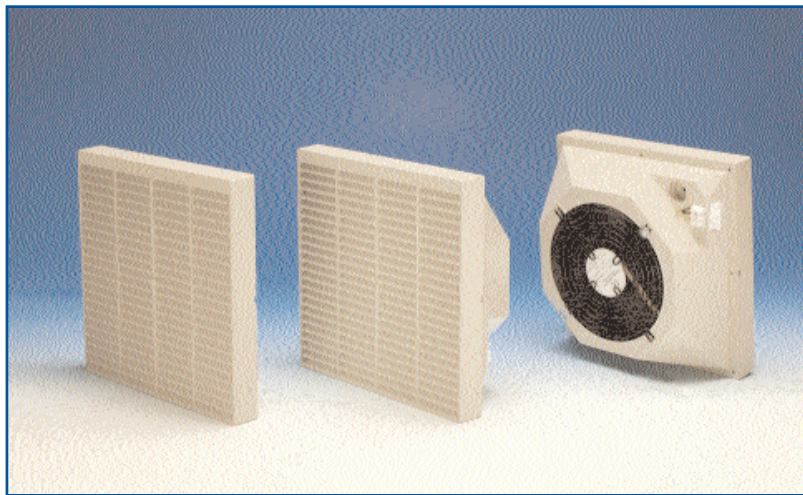

GRUPPI DI VENTILAZIONE AD ALTO PROFILO: 3000-3300-3310
HIGH-THICKNESS FILTER FANS: 3000-3300-3310

Modello	Descrizione	Tensione V	Frequenza Hz	Potenza W	Corrente assorbita A	Rumorosità dB (A)	Portata ventilatore m ³ /h	Portata Gruppo Ventilazione m ³ /h	Portata Gruppo con filtro in uscita ** m ³ /h
Model	Description	Voltage V	Frequency Hz	Power W	Absorbed current A	Noise level dB (A)	Only fan air performance m ³ /h	Filter fan air volume free blowing m ³ /h	Filter fan air volume with exit filter m ³ /h
Alfa 3000	Griglia 325 x 325 Filter kit 325 x 325								
Alfa 3300	Griglia 325 x 325 con ventilatore Ø 220 Filter kit 325 x 325 with fan Ø 220	230	50	50	0.39	56	610	350	250
Alfa 3310	Griglia 325 x 325 con ventilatore Ø 220 Filter kit 325 x 325 with fan Ø 220	115	50	60	0.75	56	610	350	250

** Abbinato a un filtro in uscita di pari dimensione

* Jointed an exit filter of equal dimension